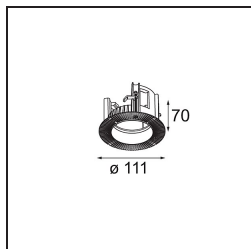

Matériaux	11620382
Type de Source Lumineuse	LED
Type de LED	CITIZEN CLU7A3
Technologie LED	LED COB
CRI	Min. 90
Température de Couleur	3000K
Durée de Vie	L90B10 à 50 000 heures
Ampoule incluse	Oui
Nombre de Sources Lumineuses	1
Code de flux CIE	100 100 100 100 40
Groupe ment (SDCM)	2
Direction de la Lumière	Bas
Optique	Lentille
Faisceau mesuré (°)	16,0
Tension d'Entrée	Driver à Courant Constant Requis
Classe Électrique	III
Indice de protection IP	55
Essai au fil incandescent (°C)	960
Intérieur/extérieur	Intérieur
Application	Plafond
Montage	Encastré
Taille de découpe (mm)	70
Profondeur de montage (mm)	110,0
Distance avec l'Objet Éclairé (m)	0,1
Couleur Principale & Finition Principale	Bronze, Anodisé Brossé
Poids brut (g)	259,0
Courant du driver (mA)	350 500
Min. forward voltage (Vf)	11,2 11,2
Max. forward voltage (Vf)	13,2 13,2
Connected load (W)	4,1 6,1
Flux lumineux par lampe (lm)	210 283
Efficacité (lm/W)	51 46
UGR	0 0

TM30 & CRI diagrammes

Distribution de Lumière & Schéma de Faisceau

Accessoires d'Eclairage d'installation

11624030 Installation Housing 140x250x100x210

12292630 Gypsum Fibreboard 150x150

11624430 Concrete Ring 70 Standard Installation Housing