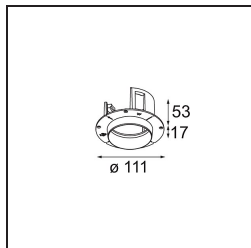

Matériaux	11620382
Type de Source Lumineuse	LED
Type de LED	CITIZEN CLU7A3
Technologie LED	LED COB
CRI	Min. 90
Température de Couleur	3000K
Durée de Vie	L90B10 à 50 000 heures
Ampoule incluse	Oui
Nombre de Sources Lumineuses	1
Code de flux CIE	100 100 100 100 40
Groupe ment (SDCM)	2
Direction de la Lumière	Bas
Optique	Lentille
Faisceau mesuré (°)	16,0
Tension d'Entrée	Driver à Courant Constant Requis
Classe Électrique	III
Indice de protection IP	55
Essai au fil incandescent (°C)	960
Intérieur/extérieur	Intérieur
Application	Plafond
Montage	Encastré
Taille de découpe (mm)	70
Profondeur de montage (mm)	110,0
Distance avec l'Objet Éclairé (m)	0,1
Couleur Principale & Finition Principale	Bronze, Anodisé Brossé
Poids brut (g)	259,0
Courant du driver (mA)	350 500
Min. forward voltage (Vf)	11,2 11,2
Max. forward voltage (Vf)	13,2 13,2
Connected load (W)	4,1 6,1
Flux lumineux par lampe (lm)	210 283
Efficacité (lm/W)	51 46
UGR	0 0

TM30 & CRI diagrammes

Distribution de Lumière & Schéma de Faisceau

Accessoires d'Eclairage d'installation

11624030 Installation Housing 140x250x100x210

12292630 Gypsum Fibreboard 150x150

11624430 Concrete Ring 70 Standard Installation Housing