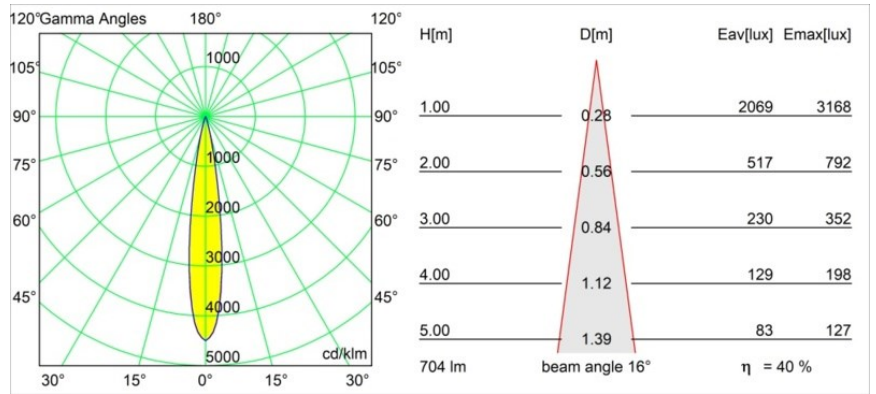

Distribution de Lumière & Schéma de Faisceau