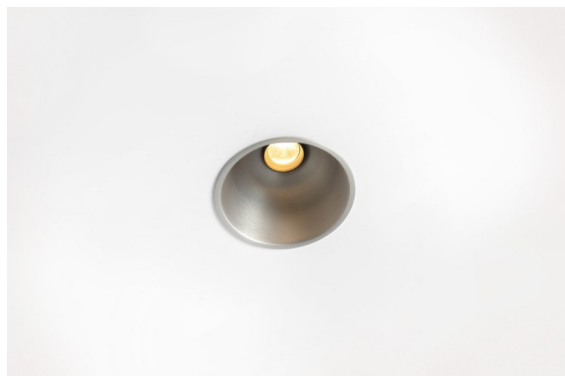

Datum
Klant
Project
Soort

*Thimble Recessed 74 1x IP55 LED 3000K Spot DE Silver Bronze Brushed Anodised*

### Specificaties

Materiaal	11620384
Type Lichtbron	LED
LED type	CITIZEN CLU7A3
LED technologie	Led-COB
CRI	Min. 90
Kleurtemperatuur	3000K
Levensduur	L90B10 bij 50.000 Uur
Lamp inbegrepen	Ja
Aantal Lichtbronnen	1
CIE-fluxcode	100 100 100 100 41
Binning (SDCM)	2
Lichtrichting	Omlaag
Optisch	Lens
Gemeten gradenbundel (°)	16,0
Ingangsspanning	Aandrijving Gelijktroom Vereist
Elektriciteitsklasse	III
IP-klasse	55
Gloeidraadtest (°C)	960
Binnen/Buiten	Binnen
Toepassing	Plafond
Montage	Inbouw
Inbouwopening (mm)	70
Montagediepte (mm)	110,0
Afstand tot Verlicht Voorwerp (m)	0,1
Primaire Kleur & Primaire Afwerking	Zilverbrons, Geborsteld Geanodiseerd
Brutogewicht (g)	259,0
Stroom driver (mA)	350 500
Min. forward voltage (Vf)	11,2 11,2
Max. forward voltage (Vf)	13,2 13,2
Connected load (W)	4,1 6,1
Lumenoutput per lampunit (lm)	212 286
Efficiëntie (lm/W)	52 47
UGR	0 0

Minimalistisch ontwerp, subtiële rondingen, onthullende kleuren, kwalitatieve lens en leds. Met zijn diep verzonken, niet-verblindende lichtbron is Thimble dankzij de strakke, naadloze uitvoering een stille maar toch geraffineerde keuze voor chique woonruimtes of hotels/restaurants. Deze veelzijdige, elegante architecturale neerwaartse verlichting brengt pure vormen, definitie en kwalitatief licht zonder alle aandacht naar zich toe te trekken.