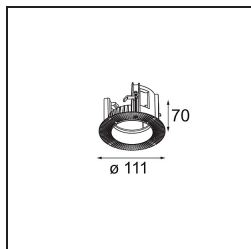

11624430 Concrete Ring 70 Standard Installation Housing

11624330 Ring Recessed 70 1x