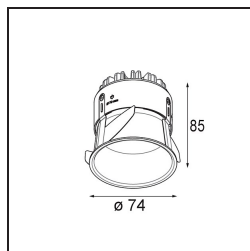

### Specifications

|                                      |                                       |
|--------------------------------------|---------------------------------------|
| Materiale                            | 11620384                              |
| Tipo di Sorgente                     | LED                                   |
| Tipologia LED                        | CITIZEN CLU7A3                        |
| Tecnologie LED                       | COB                                   |
| CRI                                  | Min. 90                               |
| Temperatura di colore della luce     | 3000K                                 |
| Vita utile                           | L90B10 @50.000 ore                    |
| Lampadina inclusa                    | Sì                                    |
| Numero di fonte luminosa             | 1                                     |
| Codice di flusso CIE                 | 100 100 100 100 41                    |
| Binning (SDCM)                       | 2                                     |
| Direzione della luce                 | Diretta                               |
| Ottiche                              | Lente                                 |
| Fascio misurato (°)                  | 16,0                                  |
| Volt in ingresso                     | Necessario driver a corrente costante |
| Classificazione elettrica            | III                                   |
| Grado IP                             | 55                                    |
| Test filo a caldo (°C)               | 960                                   |
| Interno/Esterno                      | Interno                               |
| Applicazione                         | Soffitto                              |
| Montaggio                            | Incassato                             |
| Foro d'incasso (mm)                  | 70                                    |
| Profondità di montaggio (mm)         | 110,0                                 |
| Distanza dall'oggetto illuminato (m) | 0,1                                   |
| Colore primario & Finitura primaria  | Argento Bronzo, Anodizzata Spazzolata |
| Peso lordo (g)                       | 259,0                                 |
| Corrente di azionamento (mA)         | 350      500                          |
| Min. forward voltage (Vf)            | 11,2      11,2                        |
| Max. forward voltage (Vf)            | 13,2      13,2                        |
| Connected load (W)                   | 4,1      6,1                          |
| Flusso luminoso per lampade (lm)     | 212      286                          |
| Efficienza (lm/W)                    | 52      47                            |
| Livello abbagliamento                | 0      0                              |