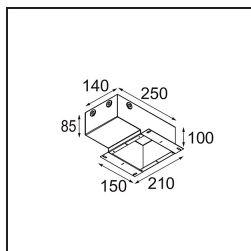

Accessori Installazione

11624030 Installation Housing 140x250x100x210