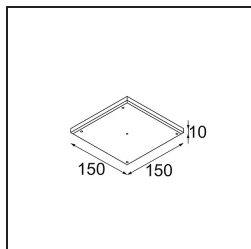

11624030 Installation Housing 140x250x100x210

12292630 Gypsum Fibreboard 150x150