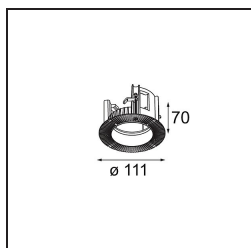

Matériaux	11620384
Type de Source Lumineuse	LED
Type de LED	CITIZEN CLU7A3
Technologie LED	LED COB
CRI	Min. 90
Température de Couleur	3000K
Durée de Vie	L90B10 à 50 000 heures
Ampoule incluse	Oui
Nombre de Sources Lumineuses	1
Code de flux CIE	100 100 100 100 41
Groupement (SDCM)	2
Direction de la Lumière	Bas
Optique	Lentille
Faisceau mesuré (°)	16,0
Tension d'Entrée	Driver à Courant Constant Requis
Classe Électrique	III
Indice de protection IP	55
Essai au fil incandescent (°C)	960
Intérieur/extérieur	Intérieur
Application	Plafond
Montage	Encastré
Taille de découpe (mm)	70
Profondeur de montage (mm)	110,0
Distance avec l'Objet Éclairé (m)	0,1
Couleur Principale & Finition Principale	Bronze Argenté, Anodisé Brossé
Poids brut (g)	259,0
Courant du driver (mA)	350 500
Min. forward voltage (Vf)	11,2 11,2
Max. forward voltage (Vf)	13,2 13,2
Connected load (W)	4,1 6,1
Flux lumineux par lampe (lm)	212 286
Efficacité (lm/W)	52 47
UGR	0 0

TM30 & CRI diagrammes

Distribution de Lumière & Schéma de Faisceau

Accessoires d'Eclairage d'installation

11624030 Installation Housing 140x250x100x210

12292630 Gypsum Fibreboard 150x150

11624430 Concrete Ring 70 Standard Installation Housing