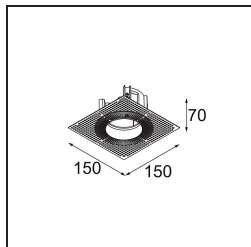

11624330 Ring Recessed 70 1x

12292430 Plaster Kit Trimless 150x150 - 70 1x