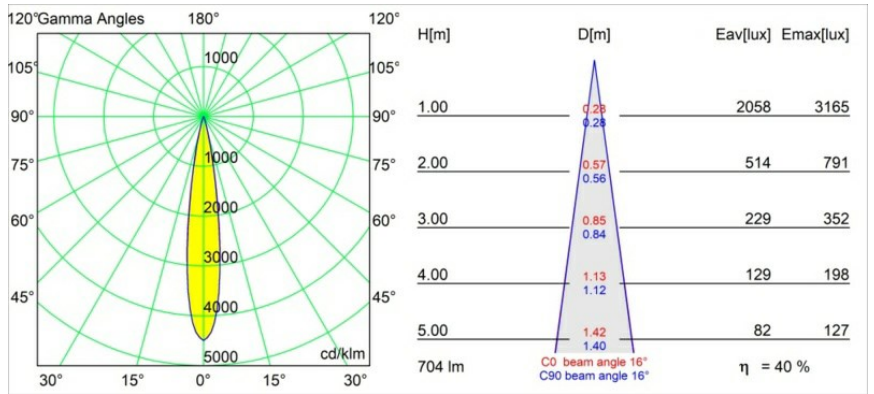

Distribution de Lumière & Schéma de Faisceau