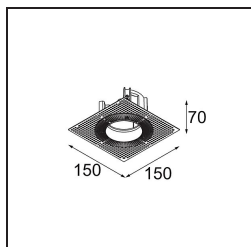

12292430 Plaster Kit Trimless 150x150 - 70 1x

■ Choisir un accessoire requis