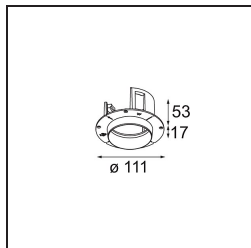

Matériaux	11620384
Type de Source Lumineuse	LED
Type de LED	CITIZEN CLU7A3
Technologie LED	LED COB
CRI	Min. 90
Température de Couleur	3000K
Durée de Vie	L90B10 à 50 000 heures
Ampoule incluse	Oui
Nombre de Sources Lumineuses	1
Code de flux CIE	100 100 100 100 41
Groupe ment (SDCM)	2
Direction de la Lumière	Bas
Optique	Lentille
Faisceau mesuré (°)	16,0
Tension d'Entrée	Driver à Courant Constant Requis
Classe Électrique	III
Indice de protection IP	55
Essai au fil incandescent (°C)	960
Intérieur/extérieur	Intérieur
Application	Plafond
Montage	Encastré
Taille de découpe (mm)	70
Profondeur de montage (mm)	110,0
Distance avec l'Objet Éclairé (m)	0,1
Couleur Principale & Finition Principale	Bronze Argenté, Anodisé Brossé
Poids brut (g)	259,0
Courant du driver (mA)	350 500
Min. forward voltage (Vf)	11,2 11,2
Max. forward voltage (Vf)	13,2 13,2
Connected load (W)	4,1 6,1
Flux lumineux par lampe (lm)	212 286
Efficacité (lm/W)	52 47
UGR	0 0

TM30 & CRI diagrammes

Distribution de Lumière & Schéma de Faisceau

Diagrammes

Accessoires d'Eclairage d'installation

11624030 Installation Housing 140x250x100x210

12292630 Gypsum Fibreboard 150x150

11624430 Concrete Ring 70 Standard Installation Housing