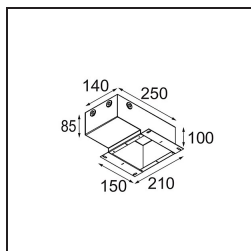

TM30 & CRI diagrammes

Distribution de Lumière & Schéma de Faisceau

Diagrammes

Accessoires d'Eclairage d'installation

11624030 Installation Housing 140x250x100x210

12292630 Gypsum Fibreboard 150x150

11624430 Concrete Ring 70 Standard Installation Housing