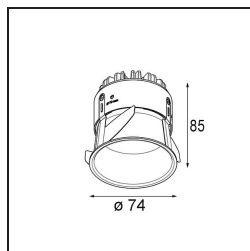

Thimble Recessed 74 1x IP55 LED 3000K Spot DE Silver Bronze Brushed Anodised

Caractéristiques

Design minimaliste, courbes subtiles, couleurs évocatrices, lentilles et LED haute qualité. Avec sa source lumineuse encastrée en profondeur et non éblouissante, la conception épurée et homogène de Thimble fait de lui le choix discret mais cependant sophistiqué pour les espaces résidentiels et hôteliers haut de gamme. Cette applique à l'architecture élégante et polyvalente, éclairant vers le bas, diffuse une lumière avec une forme, une définition et une qualité pures sans attirer toute l'attention à elle.

Matériaux	11620384
Type de Source Lumineuse	LED
Type de LED	CITIZEN CLU7A3
Technologie LED	LED COB
CRI	Min. 90
Température de Couleur	3000K
Durée de Vie	L90B10 à 50 000 heures
Ampoule incluse	Oui
Nombre de Sources Lumineuses	1
Code de flux CIE	100 100 100 100 41
Groupement (SDCM)	2
Direction de la Lumière	Bas
Optique	Lentille
Faisceau mesuré (°)	16,0
Tension d'Entrée	Driver à Courant Constant Requis
Classe Électrique	III
Indice de protection IP	55
Essai au fil incandescent (°C)	960
Intérieur/extérieur	Intérieur
Application	Plafond
Montage	Encastré
Taille de découpe (mm)	70
Profondeur de montage (mm)	110,0
Distance avec l'Objet Éclairé (m)	0,1
Couleur Principale & Finition Principale	Bronze Argenté, Anodisé Brossé
Poids brut (g)	259,0
Courant du driver (mA)	350 500
Min. forward voltage (Vf)	11,2 11,2
Max. forward voltage (Vf)	13,2 13,2
Connected load (W)	4,1 6,1
Flux lumineux par lampe (lm)	212 286
Efficacité (lm/W)	52 47
UGR	0 0