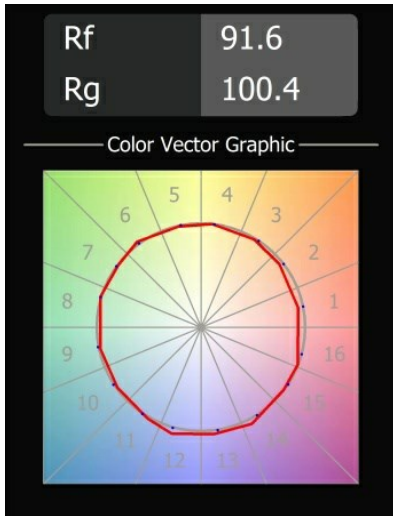

TM30 & CRI diagrammes