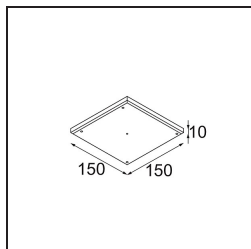

TM30 & CRI diagrammes

Distribution de Lumière & Schéma de Faisceau

Diagrammes

Accessoires d'Eclairage d'installation

11624030 Installation Housing 140x250x100x210

12292630 Gypsum Fibreboard 150x150

11624430 Concrete Ring 70 Standard Installation Housing