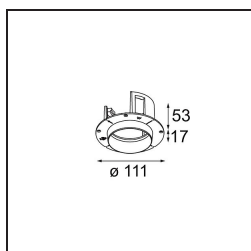

TM30 & CRI diagrammes

Distribution de Lumière & Schéma de Faisceau

Accessoires d'Eclairage d'installation

11624030 Installation Housing 140x250x100x210

12292630 Gypsum Fibreboard 150x150

11624430 Concrete Ring 70 Standard Installation Housing