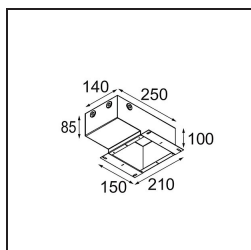

Accessoires d'Eclairage d'installation

11624030 Installation Housing 140x250x100x210