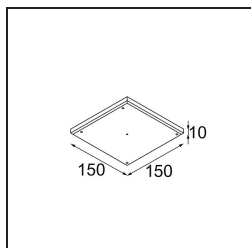

TM30 & CRI diagrammes

Distribution de Lumière & Schéma de Faisceau

Accessoires d'Eclairage d'installation

11624030 Installation Housing 140x250x100x210

12292630 Gypsum Fibreboard 150x150

11624430 Concrete Ring 70 Standard Installation Housing