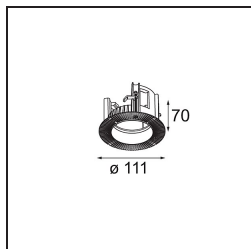

Matériaux	11620384
Type de Source Lumineuse	LED
Type de LED	CITIZEN CLU7A3
Technologie LED	LED COB
CRI	Min. 90
Température de Couleur	3000K
Durée de Vie	L90B10 à 50 000 heures
Ampoule incluse	Oui
Nombre de Sources Lumineuses	1
Code de flux CIE	100 100 100 100 41
Groupe ment (SDCM)	2
Direction de la Lumière	Bas
Optique	Lentille
Faisceau mesuré (°)	16,0
Tension d'Entrée	Driver à Courant Constant Requis
Classe Électrique	III
Indice de protection IP	55
Essai au fil incandescent (°C)	960
Intérieur/extérieur	Intérieur
Application	Plafond
Montage	Encastré
Taille de découpe (mm)	70
Profondeur de montage (mm)	110,0
Distance avec l'Objet Éclairé (m)	0,1
Couleur Principale & Finition Principale	Bronze Argenté, Anodisé Brossé
Poids brut (g)	259,0
Courant du driver (mA)	350 500
Min. forward voltage (Vf)	11,2 11,2
Max. forward voltage (Vf)	13,2 13,2
Connected load (W)	4,1 6,1
Flux lumineux par lampe (lm)	212 286
Efficacité (lm/W)	52 47
UGR	0 0

TM30 & CRI diagrammes

Distribution de Lumière & Schéma de Faisceau

Diagrammes

Accessoires d'Eclairage d'installation

11624030 Installation Housing 140x250x100x210

12292630 Gypsum Fibreboard 150x150

11624430 Concrete Ring 70 Standard Installation Housing