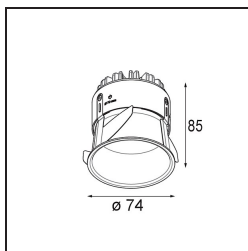

Specifications

Material	11620384
Tipo de fuente de luz	LED
Tipo de LED	CITIZEN CLU7A3
Tecnología LED	COB LED
CRI	Min. 90
Temperatura del color	3000K
Vida Útil	L90B10 @50.000 horas
Lámpara Incluida	Sí
Número de fuentes de luz	1
Código de flujo CIE	100 100 100 100 41
Binning (SDCM)	2
Dirección de la luz	Directo
Óptica	Lente
Ángulo de Apertura medido (°)	16,0
Voltaje de entrada	Driver de corriente constante requerido
Clasificación eléctrica	III
Clasificación del IP	55
Clasificación de hilo incandescente (°C)	960
Interior/Exterior	Interior
Aplicación	Techo
Montaje	Empotrado
Tamaño de corte (mm)	70
Profundidad de montaje (mm)	110,0
Distancia al objeto iluminado (m)	0,1
Color principal & Acabado principal	Bronce plateado, Anodizado cepillado
Peso bruto (g)	259,0
Corriente de accionamiento (mA)	350 500
Min. forward voltage (Vf)	11,2 11,2
Max. forward voltage (Vf)	13,2 13,2
Connected load (W)	4,1 6,1
Flujo luminoso por lámpara (lm)	212 286
Eficacia (lm/W)	52 47