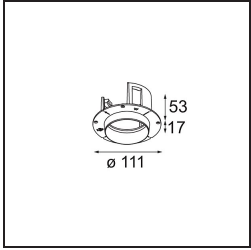

Specifications

Material	11620384
Tipo de fuente de luz	LED
Tipo de LED	CITIZEN CLU7A3
Tecnología LED	COB LED
CRI	Min. 90
Temperatura del color	3000K
Vida Útil	L90B10 @50.000 horas
Lámpara Incluida	Sí
Número de fuentes de luz	1
Código de flujo CIE	100 100 100 100 41
Binning (SDCM)	2
Dirección de la luz	Directo
Óptica	Lente
Ángulo de Apertura medido (°)	16,0
Voltaje de entrada	Driver de corriente constante requerido
Clasificación eléctrica	III
Clasificación del IP	55
Clasificación de hilo incandescente (°C)	960
Interior/Exterior	Interior
Aplicación	Techo
Montaje	Empotrado
Tamaño de corte (mm)	70
Profundidad de montaje (mm)	110,0
Distancia al objeto iluminado (m)	0,1
Color principal & Acabado principal	Bronce plateado, Anodizado cepillado
Peso bruto (g)	259,0
Corriente de accionamiento (mA)	350 500
Min. forward voltage (Vf)	11,2 11,2
Max. forward voltage (Vf)	13,2 13,2
Connected load (W)	4,1 6,1
Flujo luminoso por lámpara (lm)	212 286
Eficacia (lm/W)	52 47

Índice de deslumbramiento	0	0
------------------------------	---	---

TM30 & CRI diagram

Light distribution & beam diagram

Accesorios Instalación

11624030 Installation Housing 140x250x100x210

12292630 Gypsum Fibreboard 150x150