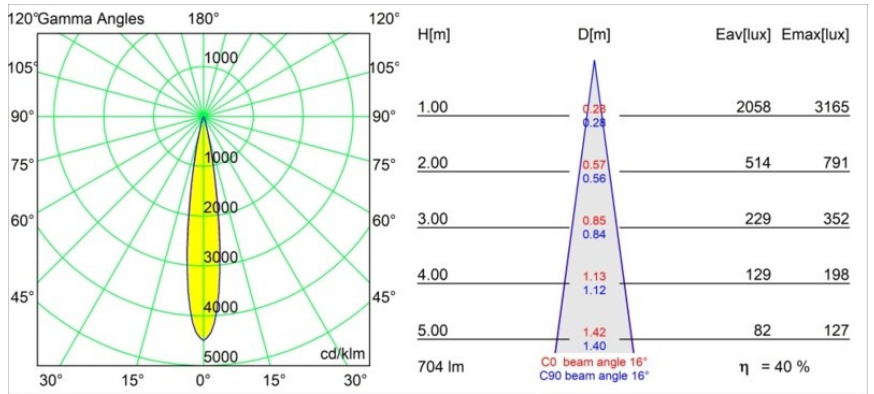

Light distribution & beam diagram