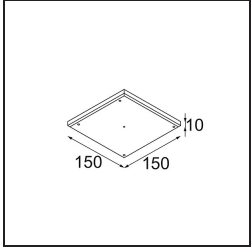

Specifications

Material	11620384
Tipo de fuente de luz	LED
Tipo de LED	CITIZEN CLU7A3
Tecnología LED	COB LED
CRI	Min. 90
Temperatura del color	3000K
Vida Útil	L90B10 @50.000 horas
Lámpara Incluida	Sí
Número de fuentes de luz	1
Código de flujo CIE	100 100 100 100 41
Binning (SDCM)	2
Dirección de la luz	Directo
Óptica	Lente
Ángulo de Apertura medido (°)	16,0
Voltaje de entrada	Driver de corriente constante requerido
Clasificación eléctrica	III
Clasificación del IP	55
Clasificación de hilo incandescente (°C)	960
Interior/Exterior	Interior
Aplicación	Techo
Montaje	Empotrado
Tamaño de corte (mm)	70
Profundidad de montaje (mm)	110,0
Distancia al objeto iluminado (m)	0,1
Color principal & Acabado principal	Bronce plateado, Anodizado cepillado
Peso bruto (g)	259,0
Corriente de accionamiento (mA)	350 500
Min. forward voltage (Vf)	11,2 11,2
Max. forward voltage (Vf)	13,2 13,2
Connected load (W)	4,1 6,1
Flujo luminoso por lámpara (lm)	212 286
Eficacia (lm/W)	52 47

Índice de deslumbramiento	0	0
------------------------------	---	---

TM30 & CRI diagram

Light distribution & beam diagram

Accesorios Instalación

11624030 Installation Housing 140x250x100x210

12292630 Gypsum Fibreboard 150x150