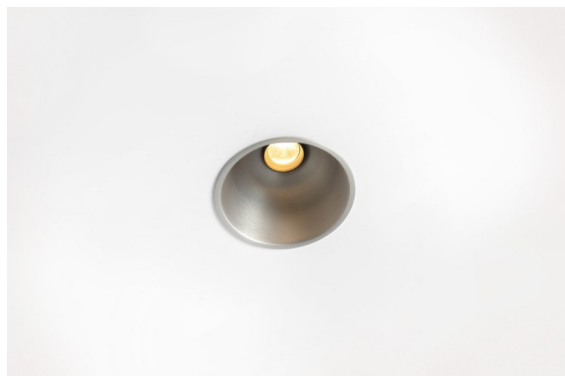

Thimble Recessed 74 1x IP55 LED 3000K Spot DE Silver Bronze Brushed Anodised

Diseño minimalista, curvas sutiles, colores atrevidos, LED y lente de alta calidad. Con su fuente de luz sin brillos de empotrado profundo, el diseño limpio y perfecto de Thimble convierte este accesorio en una opción humilde pero sofisticada para cualquier entorno residencial de lujo o dedicado a la hospitalidad. Este foco downlight arquitectónico versátil y elegante ofrece pureza de forma, alta definición y luz de calidad sin acaparar toda la atención.

Specifications

Material	11620384
Tipo de fuente de luz	LED
Tipo de LED	CITIZEN CLU7A3
Tecnología LED	COB LED
CRI	Min. 90
Temperatura del color	3000K
Vida Útil	L90B10 @50.000 horas
Lámpara Incluida	Sí
Número de fuentes de luz	1
Código de flujo CIE	100 100 100 100 41
Binning (SDCM)	2
Dirección de la luz	Directo
Óptica	Lente
Ángulo de Apertura medido (°)	16,0
Voltaje de entrada	Driver de corriente constante requerido
Clasificación eléctrica	III
Clasificación del IP	55
Clasificación de hilo incandescente (°C)	960
Interior/Exterior	Interior
Aplicación	Techo
Montaje	Empotrado
Tamaño de corte (mm)	70
Profundidad de montaje (mm)	110,0
Distancia al objeto iluminado (m)	0,1
Color principal & Acabado principal	Bronce plateado, Anodizado cepillado
Peso bruto (g)	259,0
Corriente de accionamiento (mA)	350 500
Min. forward voltage (Vf)	11,2 11,2
Max. forward voltage (Vf)	13,2 13,2
Connected load (W)	4,1 6,1
Flujo luminoso por lámpara (lm)	212 286
Eficacia (lm/W)	52 47