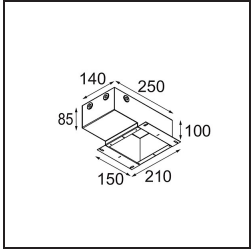

Specifications

Material	11620384
Tipo de fuente de luz	LED
Tipo de LED	CITIZEN CLU7A3
Tecnología LED	COB LED
CRI	Min. 90
Temperatura del color	3000K
Vida Útil	L90B10 @50.000 horas
Lámpara Incluida	Sí
Número de fuentes de luz	1
Código de flujo CIE	100 100 100 100 41
Binning (SDCM)	2
Dirección de la luz	Directo
Óptica	Lente
Ángulo de Apertura medido (°)	16,0
Voltaje de entrada	Driver de corriente constante requerido
Clasificación eléctrica	III
Clasificación del IP	55
Clasificación de hilo incandescente (°C)	960
Interior/Exterior	Interior
Aplicación	Techo
Montaje	Empotrado
Tamaño de corte (mm)	70
Profundidad de montaje (mm)	110,0
Distancia al objeto iluminado (m)	0,1
Color principal & Acabado principal	Bronce plateado, Anodizado cepillado
Peso bruto (g)	259,0
Corriente de accionamiento (mA)	350 500
Min. forward voltage (Vf)	11,2 11,2
Max. forward voltage (Vf)	13,2 13,2
Connected load (W)	4,1 6,1
Flujo luminoso por lámpara (lm)	212 286
Eficacia (lm/W)	52 47

Índice de deslumbramiento	0	0
------------------------------	---	---

TM30 & CRI diagram

Light distribution & beam diagram

Accesorios Instalación

11624030 Installation Housing 140x250x100x210

12292630 Gypsum Fibreboard 150x150