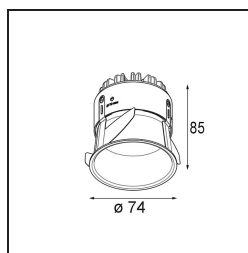

### Specificaties

Materiaal	11620342
Type Lichtbron	LED
LED type	CITIZEN CLU7A3
LED technologie	Led-COB
CRI	Min. 90
Kleurtemperatuur	3000K
Levensduur	L90B10 bij 50.000 Uur
Lamp inbegrepen	Ja
Aantal Lichtbronnen	1
CIE-fluxcode	100 100 100 100 40
Binning (SDCM)	2
Lichtrichting	Omlaag
Optisch	Lens
Gemeten gradenbundel (°)	16,0
Ingangsspanning	Aandrijving Gelijktroom Vereist
Elektriciteitsklasse	III
IP-klasse	55
Gloeidraadtest (°C)	960
Binnen/Buiten	Binnen
Toepassing	Plafond
Montage	Inbouw
Inbouwopening (mm)	70
Montagediepte (mm)	110,0
Afstand tot Verlicht Voorwerp (m)	0,1
Primaire Kleur & Primaire Afwerking	Goud, Geborsteld Geanodiseerd
Brutogewicht (g)	259,0
Stroom driver (mA)	350 500
Min. forward voltage (Vf)	11,2 11,2
Max. forward voltage (Vf)	13,2 13,2
Connected load (W)	4,1 6,1
Lumenoutput per lampunit (lm)	208 282
Efficiëntie (lm/W)	51 46
UGR	0 0