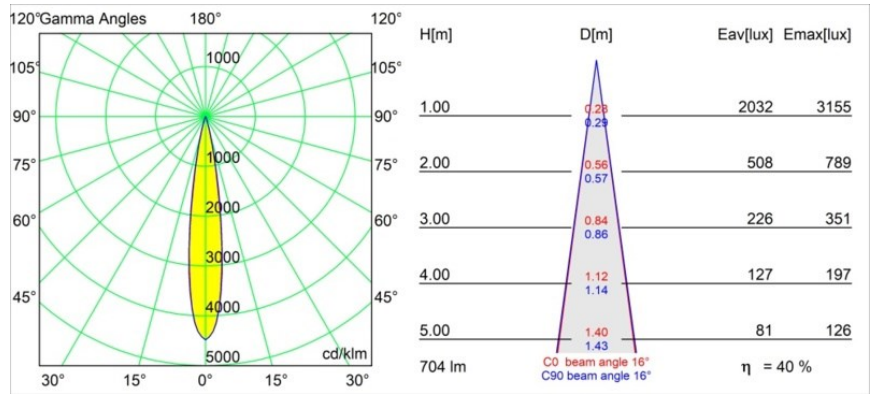

Distribution de Lumière & Schéma de Faisceau