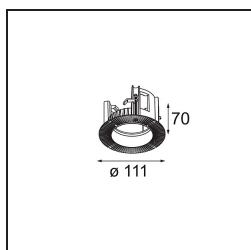

11624430 Concrete Ring 70 Standard Installation Housing

11624330 Ring Recessed 70 1x