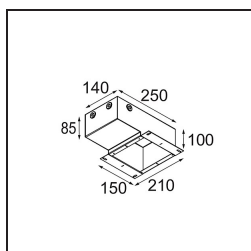

Accessoires d'Eclairage d'installation

11624030 Installation Housing 140x250x100x210