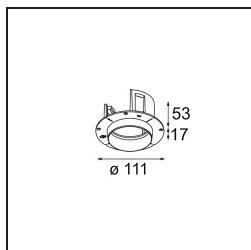

Matériaux	11620342
Type de Source Lumineuse	LED
Type de LED	CITIZEN CLU7A3
Technologie LED	LED COB
CRI	Min. 90
Température de Couleur	3000K
Durée de Vie	L90B10 à 50 000 heures
Ampoule incluse	Oui
Nombre de Sources Lumineuses	1
Code de flux CIE	100 100 100 100 40
Groupe ment (SDCM)	2
Direction de la Lumière	Bas
Optique	Lentille
Faisceau mesuré (°)	16,0
Tension d'Entrée	Driver à Courant Constant Requis
Classe Électrique	III
Indice de protection IP	55
Essai au fil incandescent (°C)	960
Intérieur/extérieur	Intérieur
Application	Plafond
Montage	Encastré
Taille de découpe (mm)	70
Profondeur de montage (mm)	110,0
Distance avec l'Objet Éclairé (m)	0,1
Couleur Principale & Finition Principale	Or, Anodisé Brossé
Poids brut (g)	259,0
Courant du driver (mA)	350 500
Min. forward voltage (Vf)	11,2 11,2
Max. forward voltage (Vf)	13,2 13,2
Connected load (W)	4,1 6,1
Flux lumineux par lampe (lm)	208 282
Efficacité (lm/W)	51 46
UGR	0 0

**TM30 & CRI diagrammes**

**Distribution de Lumière & Schéma de Faisceau**

**Accessoires d'Eclairage d'installation**

**11624030** Installation Housing 140x250x100x210

**12292630** Gypsum Fibreboard 150x150