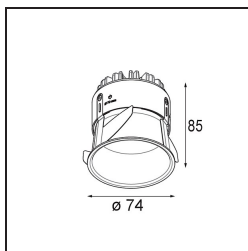

Specifications

Materiale	11620381
Tipo di Sorgente	LED
Tipologia LED	CITIZEN CLU7A3
Tecnologie LED	COB
CRI	Min. 90
Temperatura di colore della luce	3000K
Vita utile	L90B10 @50.000 ore
Lampadina inclusa	Sì
Numero di fonte luminosa	1
Codice di flusso CIE	100 100 100 100 40
Binning (SDCM)	2
Direzione della luce	Diretta
Ottiche	Lente
Fascio misurato (°)	16,0
Volt in ingresso	Necessario driver a corrente costante
Classificazione elettrica	III
Grado IP	55
Test filo a caldo (°C)	960
Interno/Esterno	Interno
Applicazione	Soffitto
Montaggio	Incassato
Foro d'incasso (mm)	70
Profondità di montaggio (mm)	110,0
Distanza dall'oggetto illuminato (m)	0,1
Colore primario & Finitura primaria	Nero, Anodizzata Spazzolata
Peso lordo (g)	259,0
Corrente di azionamento (mA)	350 500
Min. forward voltage (Vf)	11,2 11,2
Max. forward voltage (Vf)	13,2 13,2
Connected load (W)	4,1 6,1
Flusso luminoso per lampade (lm)	210 283
Efficienza (lm/W)	51 46
Livello abbagliamento	0 0