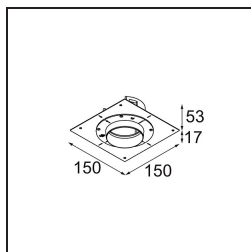

12292430 Plaster Kit Trimless 150x150 - 70 1x

11624230 Concrete Kit 70 150x150 1x

Choose a required accessory