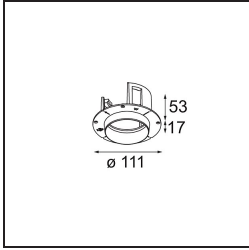

Specifications

Materiale	11620381
Tipo di Sorgente	LED
Tipologia LED	CITIZEN CLU7A3
Tecnologie LED	COB
CRI	Min. 90
Temperatura di colore della luce	3000K
Vita utile	L90B10 @50.000 ore
Lampadina inclusa	Sì
Numero di fonte luminosa	1
Codice di flusso CIE	100 100 100 100 40
Binning (SDCM)	2
Direzione della luce	Diretta
Ottiche	Lente
Fascio misurato (°)	16,0
Volt in ingresso	Necessario driver a corrente costante
Classificazione elettrica	III
Grado IP	55
Test filo a caldo (°C)	960
Interno/Esterno	Interno
Applicazione	Soffitto
Montaggio	Incassato
Foro d'incasso (mm)	70
Profondità di montaggio (mm)	110,0
Distanza dall'oggetto illuminato (m)	0,1
Colore primario & Finitura primaria	Nero, Anodizzata Spazzolata
Peso lordo (g)	259,0
Corrente di azionamento (mA)	350 500
Min. forward voltage (Vf)	11,2 11,2
Max. forward voltage (Vf)	13,2 13,2
Connected load (W)	4,1 6,1
Flusso luminoso per lampade (lm)	210 283
Efficienza (lm/W)	51 46
Livello abbagliamento	0 0

TM30 & CRI diagram

Light distribution & beam diagram

Diagrams

Accessori Installazione

11624030 Installation Housing 140x250x100x210

12292630 Gypsum Fibreboard 150x150

11624430 Concrete Ring 70 Standard Installation Housing