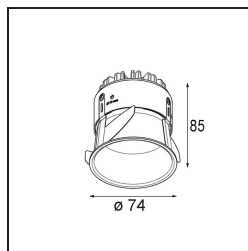

### Caractéristiques

|  |                                  |
|--|----------------------------------|
| Matériaux                                | 11620332                         |
| Type de Source Lumineuse                 | LED                              |
| Type de LED                              | CITIZEN CLU7A3                   |
| Technologie LED                          | LED COB                          |
| CRI                                      | Min. 90                          |
| Température de Couleur                   | 3000K                            |
| Durée de Vie                             | L90B10 à 50 000 heures           |
| Ampoule incluse                          | Oui                              |
| Nombre de Sources Lumineuses             | 1                                |
| Code de flux CIE                         | 100 100 100 100 41               |
| Groupe ment (SDCM)                       | 2                                |
| Direction de la Lumière                  | Bas                              |
| Optique                                  | Lentille                         |
| Faisceau mesuré (°)                      | 16,0                             |
| Tension d'Entrée                         | Driver à Courant Constant Requis |
| Classe Électrique                        | III                              |
| Indice de protection IP                  | 55                               |
| Essai au fil incandescent (°C)           | 960                              |
| Intérieur/extérieur                      | Intérieur                        |
| Application                              | Plafond                          |
| Montage                                  | Encastré                         |
| Taille de découpe (mm)                   | 70                               |
| Profondeur de montage (mm)               | 110,0                            |
| Distance avec l'Objet Éclairé (m)        | 0,1                              |
| Couleur Principale & Finition Principale | Noir, Structure                  |
| Poids brut (g)                           | 259,0                            |
| Courant du driver (mA)                   | 350 500                          |
| Min. forward voltage (Vf)                | 11,2 11,2                        |
| Max. forward voltage (Vf)                | 13,2 13,2                        |
| Connected load (W)                       | 4,1 6,1                          |
| Flux lumineux par lampe (lm)             | 212 287                          |
| Efficacité (lm/W)                        | 52 47                            |
| UGR                                      | 0 0                              |