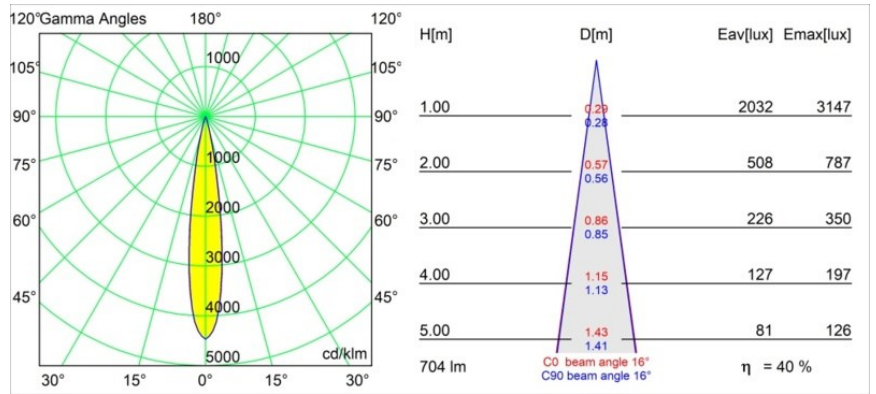

Distribution de Lumière & Schéma de Faisceau