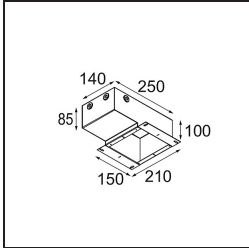

Accessori Installazione

11624030 Installation Housing 140x250x100x210