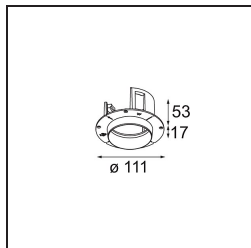

Matériaux	11620341
Type de Source Lumineuse	LED
Type de LED	CITIZEN CLU7A3
Technologie LED	LED COB
CRI	Min. 90
Température de Couleur	3000K
Durée de Vie	L90B10 à 50 000 heures
Ampoule incluse	Oui
Nombre de Sources Lumineuses	1
Code de flux CIE	100 100 100 100 40
Groupe ment (SDCM)	2
Direction de la Lumière	Bas
Optique	Lentille
Faisceau mesuré (°)	16,0
Tension d'Entrée	Driver à Courant Constant Requis
Classe Électrique	III
Indice de protection IP	55
Essai au fil incandescent (°C)	960
Intérieur/extérieur	Intérieur
Application	Plafond
Montage	Encastré
Taille de découpe (mm)	70
Profondeur de montage (mm)	110,0
Distance avec l'Objet Éclairé (m)	0,1
Couleur Principale & Finition Principale	Champagne, Anodisé Brossé
Poids brut (g)	259,0
Courant du driver (mA)	350 500
Min. forward voltage (Vf)	11,2 11,2
Max. forward voltage (Vf)	13,2 13,2
Connected load (W)	4,1 6,1
Flux lumineux par lampe (lm)	209 282
Efficacité (lm/W)	51 46
UGR	0 0

TM30 & CRI diagrammes

Distribution de Lumière & Schéma de Faisceau

Accessoires d'Eclairage d'installation

11624030 Installation Housing 140x250x100x210

12292630 Gypsum Fibreboard 150x150

11624430 Concrete Ring 70 Standard Installation Housing