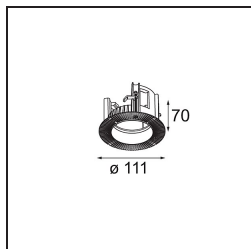

Matériaux	11620341
Type de Source Lumineuse	LED
Type de LED	CITIZEN CLU7A3
Technologie LED	LED COB
CRI	Min. 90
Température de Couleur	3000K
Durée de Vie	L90B10 à 50 000 heures
Ampoule incluse	Oui
Nombre de Sources Lumineuses	1
Code de flux CIE	100 100 100 100 40
Groupe ment (SDCM)	2
Direction de la Lumière	Bas
Optique	Lentille
Faisceau mesuré (°)	16,0
Tension d'Entrée	Driver à Courant Constant Requis
Classe Électrique	III
Indice de protection IP	55
Essai au fil incandescent (°C)	960
Intérieur/extérieur	Intérieur
Application	Plafond
Montage	Encastré
Taille de découpe (mm)	70
Profondeur de montage (mm)	110,0
Distance avec l'Objet Éclairé (m)	0,1
Couleur Principale & Finition Principale	Champagne, Anodisé Brossé
Poids brut (g)	259,0
Courant du driver (mA)	350 500
Min. forward voltage (Vf)	11,2 11,2
Max. forward voltage (Vf)	13,2 13,2
Connected load (W)	4,1 6,1
Flux lumineux par lampe (lm)	209 282
Efficacité (lm/W)	51 46
UGR	0 0

TM30 & CRI diagrammes

Distribution de Lumière & Schéma de Faisceau

Accessoires d'Eclairage d'installation

11624030 Installation Housing 140x250x100x210

12292630 Gypsum Fibreboard 150x150

11624430 Concrete Ring 70 Standard Installation Housing