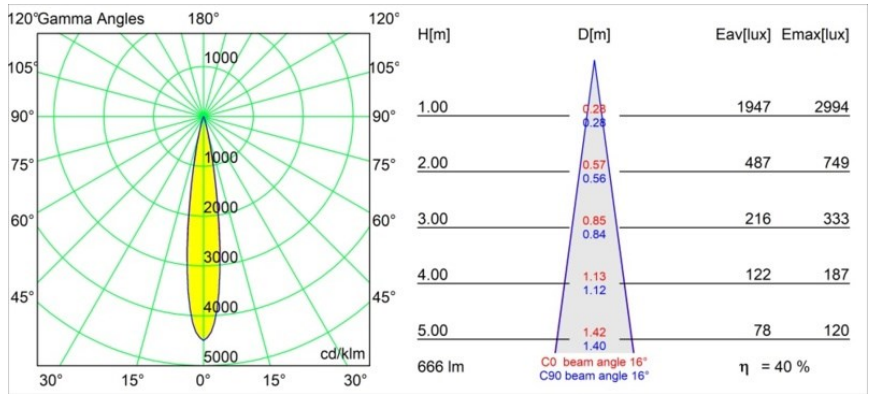

Lichtspreiding & Stralingsdiagram