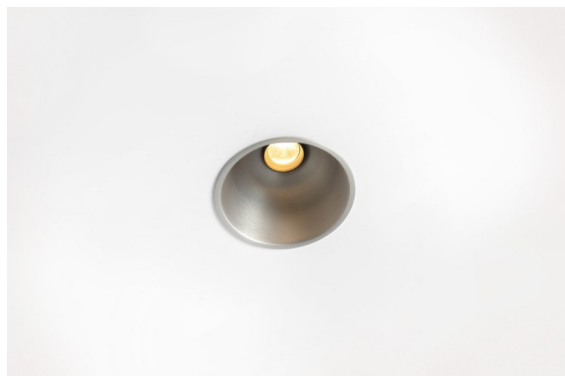

Datum
Klant
Project
Soort

Thimble Recessed 74 1x IP55 LED 2700K Spot DE Silver Bronze Brushed Anodised

Specificaties

Materiaal	11620284
Type Lichtbron	LED
LED type	CITIZEN CLU7A3
LED technologie	Led-COB
CRI	Min. 90
Kleurtemperatuur	2700K
Levensduur	L90B10 bij 50.000 Uur
Lamp inbegrepen	Ja
Aantal Lichtbronnen	1
CIE-fluxcode	100 100 100 100 41
Binning (SDCM)	2
Lichtrichting	Omlaag
Optisch	Lens
Gemeten gradenbundel (°)	16,0
Ingangsspanning	Aandrijving Gelijktroom Vereist
Elektriciteitsklasse	III
IP-klasse	55
Gloeidraadtest (°C)	960
Binnen/Buiten	Binnen
Toepassing	Plafond
Montage	Inbouw
Inbouwopening (mm)	70
Montagediepte (mm)	110,0
Afstand tot Verlicht Voorwerp (m)	0,1
Primaire Kleur & Primaire Afwerking	Zilverbrons, Geborsteld Geanodiseerd
Brutogewicht (g)	259,0
Stroom driver (mA)	350 500
Min. forward voltage (Vf)	11,2 11,2
Max. forward voltage (Vf)	13,2 13,2
Connected load (W)	4,1 6,1
Lumenoutput per lampunit (lm)	200 271
Efficiëntie (lm/W)	49 44
UGR	0 0

Minimalistisch ontwerp, subtiele rondingen, onthullende kleuren, kwalitatieve lens en leds. Met zijn diep verzonken, niet-verblindende lichtbron is Thimble dankzij de strakke, naadloze uitvoering een stille maar toch geraffineerde keuze voor chique woonruimtes of hotels/restaurants. Deze veelzijdige, elegante architecturale neerwaartse verlichting brengt pure vormen, definitie en kwalitatief licht zonder alle aandacht naar zich toe te trekken.