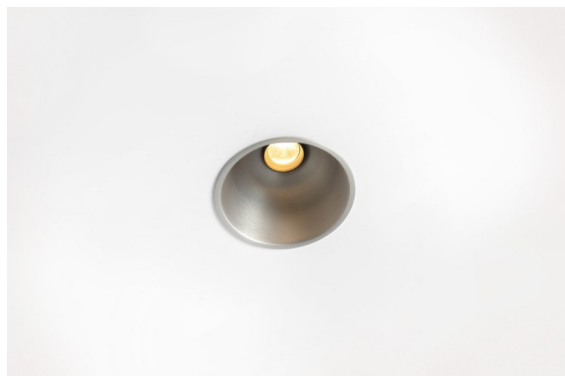

Date
Customer
Project
Type

Thimble Recessed 74 lx IP55 LED 2700K Spot DE Silver Bronze Brushed Anodised

Specifications

Materiale	11620284
Tipo di Sorgente	LED
Tipologia LED	CITIZEN CLU7A3
Tecnologie LED	COB
CRI	Min. 90
Temperatura di colore della luce	2700K
Vita utile	L90B10 @50.000 ore
Lampadina inclusa	Sì
Numero di fonte luminosa	1
Codice di flusso CIE	100 100 100 100 41
Binning (SDCM)	2
Direzione della luce	Diretta
Ottiche	Lente
Fascio misurato (°)	16,0
Volt in ingresso	Necessario driver a corrente costante
Classificazione elettrica	III
Grado IP	55
Test filo a caldo (°C)	960
Interno/Esterno	Interno
Applicazione	Soffitto
Montaggio	Incassato
Foro d'incasso (mm)	70
Profondità di montaggio (mm)	110,0
Distanza dall'oggetto illuminato (m)	0,1
Colore primario & Finitura primaria	Argento Bronzo, Anodizzata Spazzolata
Peso lordo (g)	259,0
Corrente di azionamento (mA)	350 500
Min. forward voltage (Vf)	11,2 11,2
Max. forward voltage (Vf)	13,2 13,2
Connected load (W)	4,1 6,1
Flusso luminoso per lampade (lm)	200 271
Efficienza (lm/W)	49 44
Livello abbagliamento	0 0

Design minimalista, curve eleganti, colori rivelatori, lenti e LED di alta qualità. Con la sua fonte luminosa incassata in profondità e senza abbagliamento, Thimble è una scelta composta ma sofisticata per ambienti residenziali o hospitality di alto livello, grazie alle sue forme pulite ed essenziali. Questo versatile ed elegante downlight architettonico propone purezza, definizione e luce di qualità senza rubare l'attenzione.