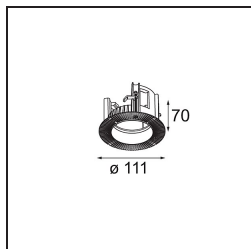

Date
Customer
Project
Type

Thimble Recessed 74 lx IP55 LED 2700K Spot DE Silver Bronze Brushed Anodised

Specifications

Materiale	11620284
Tipo di Sorgente	LED
Tipologia LED	CITIZEN CLU7A3
Tecnologie LED	COB
CRI	Min. 90
Temperatura di colore della luce	2700K
Vita utile	L90B10 @50.000 ore
Lampadina inclusa	Sì
Numero di fonte luminosa	1
Codice di flusso CIE	100 100 100 100 41
Binning (SDCM)	2
Direzione della luce	Diretta
Ottiche	Lente
Fascio misurato (°)	16,0
Volt in ingresso	Necessario driver a corrente costante
Classificazione elettrica	III
Grado IP	55
Test filo a caldo (°C)	960
Interno/Esterno	Interno
Applicazione	Soffitto
Montaggio	Incassato
Foro d'incasso (mm)	70
Profondità di montaggio (mm)	110,0
Distanza dall'oggetto illuminato (m)	0,1
Colore primario & Finitura primaria	Argento Bronzo, Anodizzata Spazzolata
Peso lordo (g)	259,0
Corrente di azionamento (mA)	350 500
Min. forward voltage (Vf)	11,2 11,2
Max. forward voltage (Vf)	13,2 13,2
Connected load (W)	4,1 6,1
Flusso luminoso per lampade (lm)	200 271
Efficienza (lm/W)	49 44
Livello abbagliamento	0 0

TM30 & CRI diagram

Light distribution & beam diagram

Accessori Installazione

11624030 Installation Housing 140x250x100x210

12292630 Gypsum Fibreboard 150x150

11624430 Concrete Ring 70 Standard Installation Housing