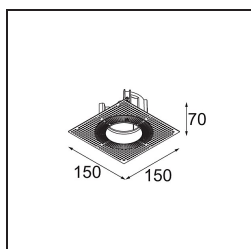

11624330 Ring Recessed 70 1x

12292430 Plaster Kit Trimless 150x150 - 70 1x