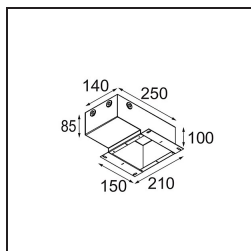

Accessoires d'Eclairage d'installation

11624030 Installation Housing 140x250x100x210