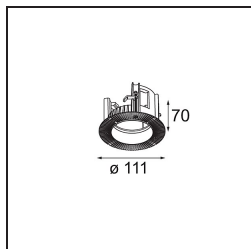

Matériaux	11620284
Type de Source Lumineuse	LED
Type de LED	CITIZEN CLU7A3
Technologie LED	LED COB
CRI	Min. 90
Température de Couleur	2700K
Durée de Vie	L90B10 à 50 000 heures
Ampoule incluse	Oui
Nombre de Sources Lumineuses	1
Code de flux CIE	100 100 100 100 41
Groupe ment (SDCM)	2
Direction de la Lumière	Bas
Optique	Lentille
Faisceau mesuré (°)	16,0
Tension d'Entrée	Driver à Courant Constant Requis
Classe Électrique	III
Indice de protection IP	55
Essai au fil incandescent (°C)	960
Intérieur/extérieur	Intérieur
Application	Plafond
Montage	Encastré
Taille de découpe (mm)	70
Profondeur de montage (mm)	110,0
Distance avec l'Objet Éclairé (m)	0,1
Couleur Principale & Finition Principale	Bronze Argenté, Anodisé Brossé
Poids brut (g)	259,0
Courant du driver (mA)	350 500
Min. forward voltage (Vf)	11,2 11,2
Max. forward voltage (Vf)	13,2 13,2
Connected load (W)	4,1 6,1
Flux lumineux par lampe (lm)	200 271
Efficacité (lm/W)	49 44
UGR	0 0

TM30 & CRI diagrammes

Distribution de Lumière & Schéma de Faisceau

Accessoires d'Eclairage d'installation

11624030 Installation Housing 140x250x100x210

12292630 Gypsum Fibreboard 150x150

11624430 Concrete Ring 70 Standard Installation Housing