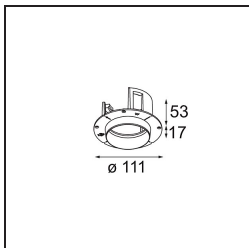

Specifications

Material	11620284
Tipo de fuente de luz	LED
Tipo de LED	CITIZEN CLU7A3
Tecnología LED	COB LED
CRI	Min. 90
Temperatura del color	2700K
Vida Útil	L90B10 @50.000 horas
Lámpara Incluida	Sí
Número de fuentes de luz	1
Código de flujo CIE	100 100 100 100 41
Binning (SDCM)	2
Dirección de la luz	Directo
Óptica	Lente
Ángulo de Apertura medido (°)	16,0
Voltaje de entrada	Driver de corriente constante requerido
Clasificación eléctrica	III
Clasificación del IP	55
Clasificación de hilo incandescente (°C)	960
Interio/Exterior	Interior
Aplicación	Techo
Montaje	Empotrado
Tamaño de corte (mm)	70
Profundidad de montaje (mm)	110,0
Distancia al objeto iluminado (m)	0,1
Color principal & Acabado principal	Bronce plateado, Anodizado cepillado
Peso bruto (g)	259,0
Corriente de accionamiento (mA)	350 500
Min. forward voltage (Vf)	11,2 11,2
Max. forward voltage (Vf)	13,2 13,2
Connected load (W)	4,1 6,1
Flujo luminoso por lámpara (lm)	200 271
Eficacia (lm/W)	49 44

Índice de deslumbramiento	0	0
------------------------------	---	---

TM30 & CRI diagram

Light distribution & beam diagram

Accesorios Instalación

11624030 Installation Housing 140x250x100x210

12292630 Gypsum Fibreboard 150x150