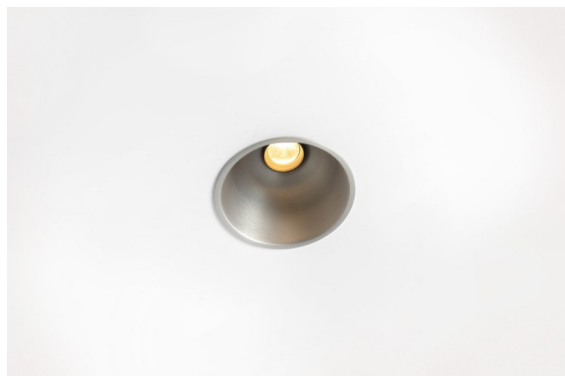

Date
Customer
Project
Type

Thimble Recessed 74 1x IP55 LED 2700K Spot DE Silver Bronze Brushed Anodised

Diseño minimalista, curvas sutiles, colores atrevidos, LED y lente de alta calidad. Con su fuente de luz sin brillos de empotrado profundo, el diseño limpio y perfecto de Thimble convierte este accesorio en una opción humilde pero sofisticada para cualquier entorno residencial de lujo o dedicado a la hospitalidad. Este foco downlight arquitectónico versátil y elegante ofrece pureza de forma, alta definición y luz de calidad sin acaparar toda la atención.

Specifications

Material	11620284
Tipo de fuente de luz	LED
Tipo de LED	CITIZEN CLU7A3
Tecnología LED	COB LED
CRI	Min. 90
Temperatura del color	2700K
Vida Útil	L90B10 @50.000 horas
Lámpara Incluida	Sí
Número de fuentes de luz	1
Código de flujo CIE	100 100 100 100 41
Binning (SDCM)	2
Dirección de la luz	Directo
Óptica	Lente
Ángulo de Apertura medido (°)	16,0
Voltaje de entrada	Driver de corriente constante requerido
Clasificación eléctrica	III
Clasificación del IP	55
Clasificación de hilo incandescente (°C)	960
Interio/Exterior	Interior
Aplicación	Techo
Montaje	Empotrado
Tamaño de corte (mm)	70
Profundidad de montaje (mm)	110,0
Distancia al objeto iluminado (m)	0,1
Color principal & Acabado principal	Bronce plateado, Anodizado cepillado
Peso bruto (g)	259,0
Corriente de accionamiento (mA)	350 500
Min. forward voltage (Vf)	11,2 11,2
Max. forward voltage (Vf)	13,2 13,2
Connected load (W)	4,1 6,1
Flujo luminoso por lámpara (lm)	200 271
Eficacia (lm/W)	49 44