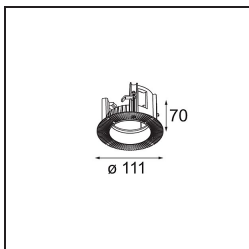

11624430 Concrete Ring 70 Standard Installation Housing

11624330 Ring Recessed 70 1x