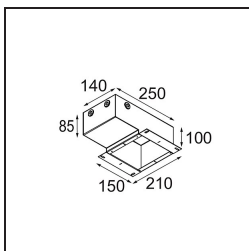

Specifications

Material	11620284
Tipo de fuente de luz	LED
Tipo de LED	CITIZEN CLU7A3
Tecnología LED	COB LED
CRI	Min. 90
Temperatura del color	2700K
Vida Útil	L90B10 @50.000 horas
Lámpara Incluida	Sí
Número de fuentes de luz	1
Código de flujo CIE	100 100 100 100 41
Binning (SDCM)	2
Dirección de la luz	Directo
Óptica	Lente
Ángulo de Apertura medido (°)	16,0
Voltaje de entrada	Driver de corriente constante requerido
Clasificación eléctrica	III
Clasificación del IP	55
Clasificación de hilo incandescente (°C)	960
Interio/Exterior	Interior
Aplicación	Techo
Montaje	Empotrado
Tamaño de corte (mm)	70
Profundidad de montaje (mm)	110,0
Distancia al objeto iluminado (m)	0,1
Color principal & Acabado principal	Bronce plateado, Anodizado cepillado
Peso bruto (g)	259,0
Corriente de accionamiento (mA)	350 500
Min. forward voltage (Vf)	11,2 11,2
Max. forward voltage (Vf)	13,2 13,2
Connected load (W)	4,1 6,1
Flujo luminoso por lámpara (lm)	200 271
Eficacia (lm/W)	49 44

Índice de deslumbramiento	0	0
------------------------------	---	---

TM30 & CRI diagram

Light distribution & beam diagram

Accesorios Instalación

11624030 Installation Housing 140x250x100x210

12292630 Gypsum Fibreboard 150x150