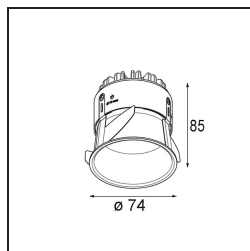

Specifications

Material	11620284
Tipo de fuente de luz	LED
Tipo de LED	CITIZEN CLU7A3
Tecnología LED	COB LED
CRI	Min. 90
Temperatura del color	2700K
Vida Útil	L90B10 @50.000 horas
Lámpara Incluida	Sí
Número de fuentes de luz	1
Código de flujo CIE	100 100 100 100 41
Binning (SDCM)	2
Dirección de la luz	Directo
Óptica	Lente
Ángulo de Apertura medido (°)	16,0
Voltaje de entrada	Driver de corriente constante requerido
Clasificación eléctrica	III
Clasificación del IP	55
Clasificación de hilo incandescente (°C)	960
Interio/Exterior	Interior
Aplicación	Techo
Montaje	Empotrado
Tamaño de corte (mm)	70
Profundidad de montaje (mm)	110,0
Distancia al objeto iluminado (m)	0,1
Color principal & Acabado principal	Bronce plateado, Anodizado cepillado
Peso bruto (g)	259,0
Corriente de accionamiento (mA)	350 500
Min. forward voltage (Vf)	11,2 11,2
Max. forward voltage (Vf)	13,2 13,2
Connected load (W)	4,1 6,1
Flujo luminoso por lámpara (lm)	200 271
Eficacia (lm/W)	49 44