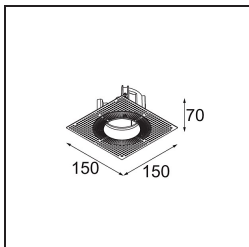

11624330 Ring Recessed 70 1x

12292430 Plaster Kit Trimless 150x150 - 70 1x