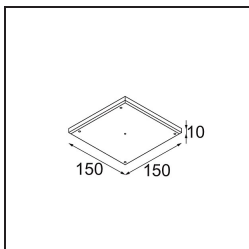

Specifications

Material	11620284
Tipo de fuente de luz	LED
Tipo de LED	CITIZEN CLU7A3
Tecnología LED	COB LED
CRI	Min. 90
Temperatura del color	2700K
Vida Útil	L90B10 @50.000 horas
Lámpara Incluida	Sí
Número de fuentes de luz	1
Código de flujo CIE	100 100 100 100 41
Binning (SDCM)	2
Dirección de la luz	Directo
Óptica	Lente
Ángulo de Apertura medido (°)	16,0
Voltaje de entrada	Driver de corriente constante requerido
Clasificación eléctrica	III
Clasificación del IP	55
Clasificación de hilo incandescente (°C)	960
Interio/Exterior	Interior
Aplicación	Techo
Montaje	Empotrado
Tamaño de corte (mm)	70
Profundidad de montaje (mm)	110,0
Distancia al objeto iluminado (m)	0,1
Color principal & Acabado principal	Bronce plateado, Anodizado cepillado
Peso bruto (g)	259,0
Corriente de accionamiento (mA)	350 500
Min. forward voltage (Vf)	11,2 11,2
Max. forward voltage (Vf)	13,2 13,2
Connected load (W)	4,1 6,1
Flujo luminoso por lámpara (lm)	200 271
Eficacia (lm/W)	49 44

Índice de deslumbramiento	0	0
------------------------------	---	---

TM30 & CRI diagram

Light distribution & beam diagram

Accesorios Instalación

11624030 Installation Housing 140x250x100x210

12292630 Gypsum Fibreboard 150x150