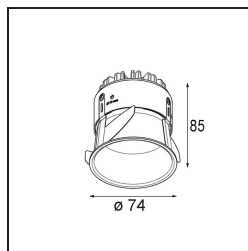

Datum
Klant
Project
Soort

Thimble Recessed 74 lx IP55 LED 3000K Spot DE White Structure

Specificaties

Materiaal	11620309
Type Lichtbron	LED
LED type	CITIZEN CLU7A3
LED technologie	Led-COB
CRI	Min. 90
Kleurtemperatuur	3000K
Levensduur	L90B10 bij 50.000 Uur
Lamp inbegrepen	Ja
Aantal Lichtbronnen	1
CIE-fluxcode	100 100 100 100 41
Binning (SDCM)	2
Lichtrichting	Omlaag
Optisch	Lens
Gemeten gradenbundel (°)	16,0
Ingangsspanning	Aandrijving Gelijktroom Vereist
Elektriciteitsklasse	III
IP-klasse	55
Gloeidraadtest (°C)	960
Binnen/Buiten	Binnen
Toepassing	Plafond
Montage	Inbouw
Inbouwopening (mm)	70
Montagediepte (mm)	110,0
Afstand tot Verlicht Voorwerp (m)	0,1
Primaire Kleur & Primaire Afwerking	Wit, Structuur
Brutogewicht (g)	259,0
Stroom driver (mA)	350 500
Min. forward voltage (Vf)	11,2 11,2
Max. forward voltage (Vf)	13,2 13,2
Connected load (W)	4,1 6,1
Lumenoutput per lampunit (lm)	212 286
Efficiëntie (lm/W)	52 47
UGR	0 0