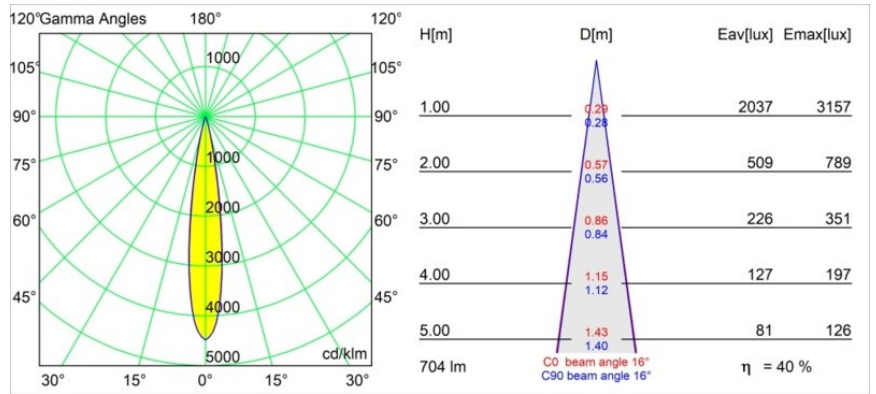

Lichtspreiding & Stralingsdiagram