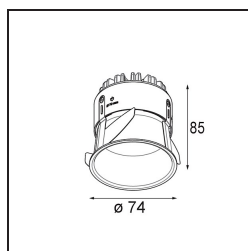

### Specifications

Materiale	11620309
Tipo di Sorgente	LED
Tipologia LED	CITIZEN CLU7A3
Tecnologie LED	COB
CRI	Min. 90
Temperatura di colore della luce	3000K
Vita utile	L90B10 @50.000 ore
Lampadina inclusa	Sì
Numero di fonte luminosa	1
Codice di flusso CIE	100 100 100 100 41
Binning (SDCM)	2
Direzione della luce	Diretta
Ottiche	Lente
Fascio misurato (°)	16,0
Volt in ingresso	Necessario driver a corrente costante
Classificazione elettrica	III
Grado IP	55
Test filo a caldo (°C)	960
Interno/Esterno	Interno
Applicazione	Soffitto
Montaggio	Incassato
Foro d'incasso (mm)	70
Profondità di montaggio (mm)	110,0
Distanza dall'oggetto illuminato (m)	0,1
Colore primario & Finitura primaria	Bianco, Strutturata
Peso lordo (g)	259,0
Corrente di azionamento (mA)	350      500
Min. forward voltage (Vf)	11,2      11,2
Max. forward voltage (Vf)	13,2      13,2
Connected load (W)	4,1      6,1
Flusso luminoso per lampade (lm)	212      286
Efficienza (lm/W)	52      47
Livello abbagliamento	0      0