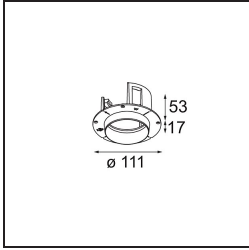

### Specifications

Materiale	11620309
Tipo di Sorgente	LED
Tipologia LED	CITIZEN CLU7A3
Tecnologie LED	COB
CRI	Min. 90
Temperatura di colore della luce	3000K
Vita utile	L90B10 @50.000 ore
Lampadina inclusa	Sì
Numero di fonte luminosa	1
Codice di flusso CIE	100 100 100 100 41
Binning (SDCM)	2
Direzione della luce	Diretta
Ottiche	Lente
Fascio misurato (°)	16,0
Volt in ingresso	Necessario driver a corrente costante
Classificazione elettrica	III
Grado IP	55
Test filo a caldo (°C)	960
Interno/Esterno	Interno
Applicazione	Soffitto
Montaggio	Incassato
Foro d'incasso (mm)	70
Profondità di montaggio (mm)	110,0
Distanza dall'oggetto illuminato (m)	0,1
Colore primario & Finitura primaria	Bianco, Strutturata
Peso lordo (g)	259,0
Corrente di azionamento (mA)	350      500
Min. forward voltage (Vf)	11,2      11,2
Max. forward voltage (Vf)	13,2      13,2
Connected load (W)	4,1      6,1
Flusso luminoso per lampade (lm)	212      286
Efficienza (lm/W)	52      47
Livello abbagliamento	0      0

**TM30 & CRI diagram**

**Light distribution & beam diagram**

**Accessori Installazione**

**11624030** Installation Housing 140x250x100x210

**12292630** Gypsum Fibreboard 150x150

**11624430** Concrete Ring 70 Standard Installation Housing