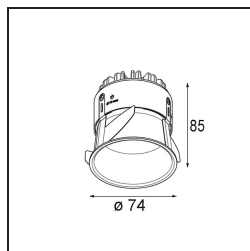

### Specifications

Materiale	11620281
Tipo di Sorgente	LED
Tipologia LED	CITIZEN CLU7A3
Tecnologie LED	COB
CRI	Min. 90
Temperatura di colore della luce	2700K
Vita utile	L90B10 @50.000 ore
Lampadina inclusa	Sì
Numero di fonte luminosa	1
Codice di flusso CIE	100 100 100 100 40
Binning (SDCM)	2
Direzione della luce	Diretta
Ottiche	Lente
Fascio misurato (°)	16,0
Volt in ingresso	Necessario driver a corrente costante
Classificazione elettrica	III
Grado IP	55
Test filo a caldo (°C)	960
Interno/Esterno	Interno
Applicazione	Soffitto
Montaggio	Incassato
Foro d'incasso (mm)	70
Profondità di montaggio (mm)	110,0
Distanza dall'oggetto illuminato (m)	0,1
Colore primario & Finitura primaria	Nero, Anodizzata Spazzolata
Peso lordo (g)	259,0
Corrente di azionamento (mA)	350      500
Min. forward voltage (Vf)	11,2      11,2
Max. forward voltage (Vf)	13,2      13,2
Connected load (W)	4,1      6,1
Flusso luminoso per lampade (lm)	198      268
Efficienza (lm/W)	48      44
Livello abbagliamento	0      0