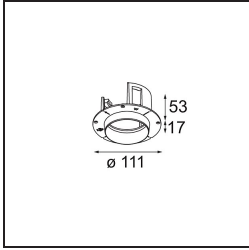

### Specifications

Materiale	11620281
Tipo di Sorgente	LED
Tipologia LED	CITIZEN CLU7A3
Tecnologie LED	COB
CRI	Min. 90
Temperatura di colore della luce	2700K
Vita utile	L90B10 @50.000 ore
Lampadina inclusa	Sì
Numero di fonte luminosa	1
Codice di flusso CIE	100 100 100 100 40
Binning (SDCM)	2
Direzione della luce	Diretta
Ottiche	Lente
Fascio misurato (°)	16,0
Volt in ingresso	Necessario driver a corrente costante
Classificazione elettrica	III
Grado IP	55
Test filo a caldo (°C)	960
Interno/Esterno	Interno
Applicazione	Soffitto
Montaggio	Incassato
Foro d'incasso (mm)	70
Profondità di montaggio (mm)	110,0
Distanza dall'oggetto illuminato (m)	0,1
Colore primario & Finitura primaria	Nero, Anodizzata Spazzolata
Peso lordo (g)	259,0
Corrente di azionamento (mA)	350      500
Min. forward voltage (Vf)	11,2      11,2
Max. forward voltage (Vf)	13,2      13,2
Connected load (W)	4,1      6,1
Flusso luminoso per lampade (lm)	198      268
Efficienza (lm/W)	48      44
Livello abbagliamento	0      0

**TM30 & CRI diagram**

**Light distribution & beam diagram**

Diagrams

**Accessori Installazione**

**11624030** Installation Housing 140x250x100x210

**12292630** Gypsum Fibreboard 150x150

**11624430** Concrete Ring 70 Standard Installation Housing