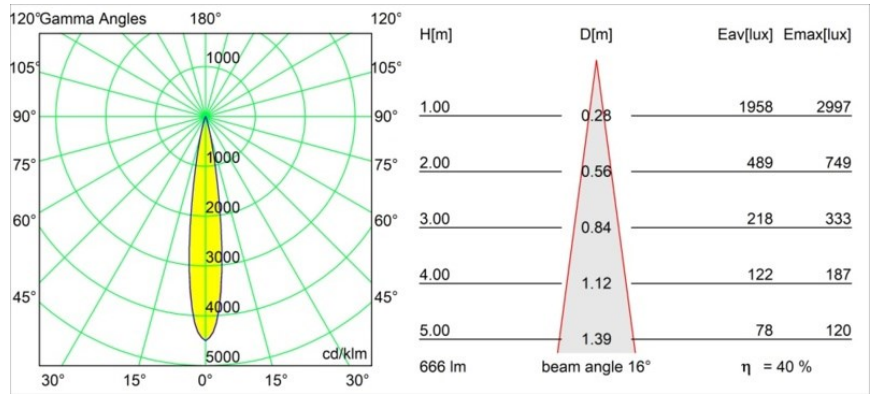

Lichtspreiding & Stralingsdiagram