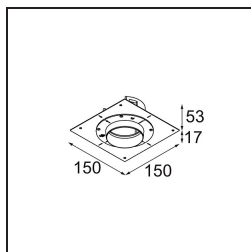

11624230 Concrete Kit 70 150x150 1x

|| Choisir un accessoire requis