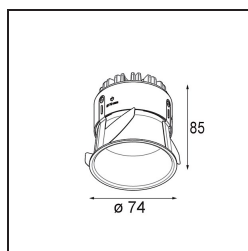

Thimble Recessed 74 1x IP55 LED 2700K Spot DE Bronze Brushed Anodised

Caractéristiques

Matériaux	11620282
Type de Source Lumineuse	LED
Type de LED	CITIZEN CLU7A3
Technologie LED	LED COB
CRI	Min. 90
Température de Couleur	2700K
Durée de Vie	L90B10 à 50 000 heures
Ampoule incluse	Oui
Nombre de Sources Lumineuses	1
Code de flux CIE	100 100 100 100 40
Groupe ment (SDCM)	2
Direction de la Lumière	Bas
Optique	Lentille
Faisceau mesuré (°)	16,0
Tension d'Entrée	Driver à Courant Constant Requis
Classe Électrique	III
Indice de protection IP	55
Essai au fil incandescent (°C)	960
Intérieur/extérieur	Intérieur
Application	Plafond
Montage	Encastré
Taille de découpe (mm)	70
Profondeur de montage (mm)	110,0
Distance avec l'Objet Éclairé (m)	0,1
Couleur Principale & Finition Principale	Bronze, Anodisé Brossé
Poids brut (g)	259,0
Courant du driver (mA)	350 500
Min. forward voltage (Vf)	11,2 11,2
Max. forward voltage (Vf)	13,2 13,2
Connected load (W)	4,1 6,1
Flux lumineux par lampe (lm)	198 268
Efficacité (lm/W)	48 44
UGR	0 0