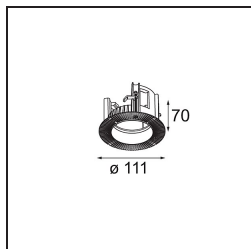

Thimble Recessed 74 1x IP55 LED 2700K Spot DE Bronze Brushed Anodised

Caractéristiques

Matériaux	11620282
Type de Source Lumineuse	LED
Type de LED	CITIZEN CLU7A3
Technologie LED	LED COB
CRI	Min. 90
Température de Couleur	2700K
Durée de Vie	L90B10 à 50 000 heures
Ampoule incluse	Oui
Nombre de Sources Lumineuses	1
Code de flux CIE	100 100 100 100 40
Groupe ment (SDCM)	2
Direction de la Lumière	Bas
Optique	Lentille
Faisceau mesuré (°)	16,0
Tension d'Entrée	Driver à Courant Constant Requis
Classe Électrique	III
Indice de protection IP	55
Essai au fil incandescent (°C)	960
Intérieur/extérieur	Intérieur
Application	Plafond
Montage	Encastré
Taille de découpe (mm)	70
Profondeur de montage (mm)	110,0
Distance avec l'Objet Éclairé (m)	0,1
Couleur Principale & Finition Principale	Bronze, Anodisé Brossé
Poids brut (g)	259,0
Courant du driver (mA)	350 500
Min. forward voltage (Vf)	11,2 11,2
Max. forward voltage (Vf)	13,2 13,2
Connected load (W)	4,1 6,1
Flux lumineux par lampe (lm)	198 268
Efficacité (lm/W)	48 44
UGR	0 0

TM30 & CRI diagrammes

Distribution de Lumière & Schéma de Faisceau

Accessoires d'Eclairage d'installation

11624030 Installation Housing 140x250x100x210

12292630 Gypsum Fibreboard 150x150

11624430 Concrete Ring 70 Standard Installation Housing