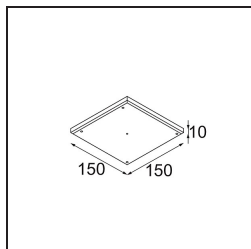

TM30 & CRI diagrammes

Distribution de Lumière & Schéma de Faisceau

Accessoires d'Eclairage d'installation

11624030 Installation Housing 140x250x100x210

12292630 Gypsum Fibreboard 150x150

11624430 Concrete Ring 70 Standard Installation Housing