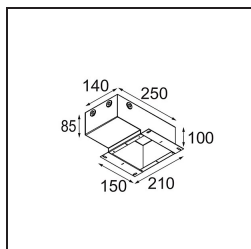

Accessoires d'Eclairage d'installation

11624030 Installation Housing 140x250x100x210