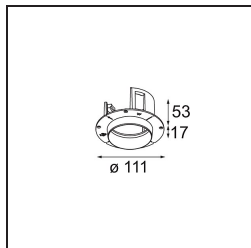

TM30 & CRI diagrammes

Distribution de Lumière & Schéma de Faisceau

Accessoires d'Eclairage d'installation

11624030 Installation Housing 140x250x100x210

12292630 Gypsum Fibreboard 150x150

11624430 Concrete Ring 70 Standard Installation Housing