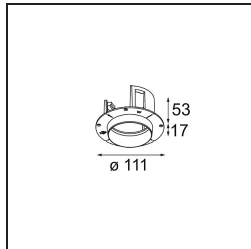

Thimble Recessed 74 1x IP55 LED 2700K Spot DE Bronze Brushed Anodised

Specifications

Material	11620282
Tipo de fuente de luz	LED
Tipo de LED	CITIZEN CLU7A3
Tecnología LED	COB LED
CRI	Min. 90
Temperatura del color	2700K
Vida Útil	L90B10 @50.000 horas
Lámpara Incluida	Sí
Número de fuentes de luz	1
Código de flujo CIE	100 100 100 100 40
Binning (SDCM)	2
Dirección de la luz	Directo
Óptica	Lente
Ángulo de Apertura medido (°)	16,0
Voltaje de entrada	Driver de corriente constante requerido
Clasificación eléctrica	III
Clasificación del IP	55
Clasificación de hilo incandescente (°C)	960
Interior/Exterior	Interior
Aplicación	Techo
Montaje	Empotrado
Tamaño de corte (mm)	70
Profundidad de montaje (mm)	110,0
Distancia al objeto iluminado (m)	0,1
Color principal & Acabado principal	Bronce, Anodizado cepillado
Peso bruto (g)	259,0
Corriente de accionamiento (mA)	350 500
Min. forward voltage (Vf)	11,2 11,2
Max. forward voltage (Vf)	13,2 13,2
Connected load (W)	4,1 6,1
Flujo luminoso por lámpara (lm)	198 268
Eficacia (lm/W)	48 44

Índice de deslumbramiento	0	0
------------------------------	---	---

TM30 & CRI diagram

Light distribution & beam diagram

Diagrams

Accesorios Instalación

11624030 Installation Housing 140x250x100x210

12292630 Gypsum Fibreboard 150x150