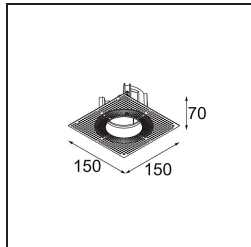

11624330 Ring Recessed 70 1x

12292430 Plaster Kit Trimless 150x150 - 70 1x