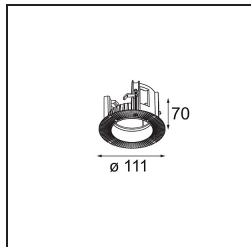

11624430 Concrete Ring 70 Standard Installation Housing

11624330 Ring Recessed 70 1x