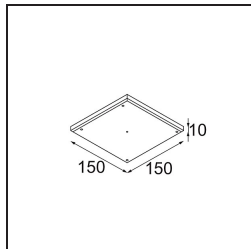

Thimble Recessed 74 1x IP55 LED 2700K Spot DE Bronze Brushed Anodised

Specifications

Material	11620282
Tipo de fuente de luz	LED
Tipo de LED	CITIZEN CLU7A3
Tecnología LED	COB LED
CRI	Min. 90
Temperatura del color	2700K
Vida Útil	L90B10 @50.000 horas
Lámpara Incluida	Sí
Número de fuentes de luz	1
Código de flujo CIE	100 100 100 100 40
Binning (SDCM)	2
Dirección de la luz	Directo
Óptica	Lente
Ángulo de Apertura medido (°)	16,0
Voltaje de entrada	Driver de corriente constante requerido
Clasificación eléctrica	III
Clasificación del IP	55
Clasificación de hilo incandescente (°C)	960
Interior/Exterior	Interior
Aplicación	Techo
Montaje	Empotrado
Tamaño de corte (mm)	70
Profundidad de montaje (mm)	110,0
Distancia al objeto iluminado (m)	0,1
Color principal & Acabado principal	Bronce, Anodizado cepillado
Peso bruto (g)	259,0
Corriente de accionamiento (mA)	350 500
Min. forward voltage (Vf)	11,2 11,2
Max. forward voltage (Vf)	13,2 13,2
Connected load (W)	4,1 6,1
Flujo luminoso por lámpara (lm)	198 268
Eficacia (lm/W)	48 44

Índice de deslumbramiento	0	0
------------------------------	---	---

TM30 & CRI diagram

Light distribution & beam diagram

Diagrams

Accesorios Instalación

11624030 Installation Housing 140x250x100x210

12292630 Gypsum Fibreboard 150x150