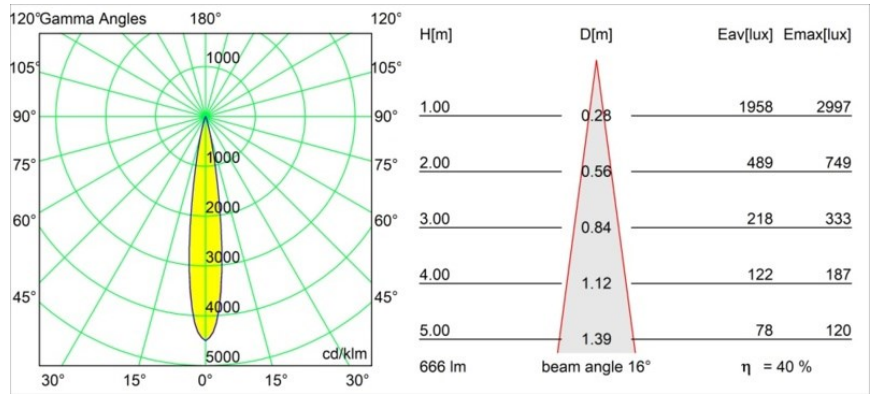

Lichtverteilung und Lichtverteilungskurve