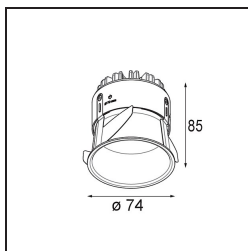

Datum
Klant
Project
Soort

Thimble Recessed 74 1x IP55 LED 2700K Spot DE Champagne Brushed Anodised

Specificaties

Materiaal	11620241
Type Lichtbron	LED
LED type	CITIZEN CLU7A3
LED technologie	Led-COB
CRI	Min. 90
Kleurtemperatuur	2700K
Levensduur	L90B10 bij 50.000 Uur
Lamp inbegrepen	Ja
Aantal Lichtbronnen	1
CIE-fluxcode	100 100 100 100 40
Binning (SDCM)	2
Lichtrichting	Omlaag
Optisch	Lens
Gemeten gradenbundel (°)	16,0
Ingangsspanning	Aandrijving Gelijkstroom Vereist
Elektriciteitsklasse	III
IP-klasse	55
Gloeidraadtest (°C)	960
Binnen/Buiten	Binnen
Toepassing	Plafond
Montage	Inbouw
Inbouwopening (mm)	70
Montagediepte (mm)	110,0
Afstand tot Verlicht Voorwerp (m)	0,1
Primaire Kleur & Primaire Afwerking	Champagne, Geborsteld Geanodiseerd
Brutogewicht (g)	259,0
Stroom driver (mA)	350 500
Min. forward voltage (Vf)	11,2 11,2
Max. forward voltage (Vf)	13,2 13,2
Connected load (W)	4,1 6,1
Lumenoutput per lampunit (lm)	197 267
Efficiëntie (lm/W)	48 44
UGR	0 0