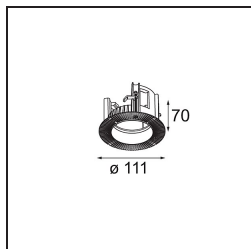

11624330 Ring Recessed 70 1x