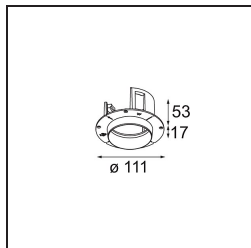

Matériaux	11620241
Type de Source Lumineuse	LED
Type de LED	CITIZEN CLU7A3
Technologie LED	LED COB
CRI	Min. 90
Température de Couleur	2700K
Durée de Vie	L90B10 à 50 000 heures
Ampoule incluse	Oui
Nombre de Sources Lumineuses	1
Code de flux CIE	100 100 100 100 40
Groupe ment (SDCM)	2
Direction de la Lumière	Bas
Optique	Lentille
Faisceau mesuré (°)	16,0
Tension d'Entrée	Driver à Courant Constant Requis
Classe Électrique	III
Indice de protection IP	55
Essai au fil incandescent (°C)	960
Intérieur/extérieur	Intérieur
Application	Plafond
Montage	Encastré
Taille de découpe (mm)	70
Profondeur de montage (mm)	110,0
Distance avec l'Objet Éclairé (m)	0,1
Couleur Principale & Finition Principale	Champagne, Anodisé Brossé
Poids brut (g)	259,0
Courant du driver (mA)	350 500
Min. forward voltage (Vf)	11,2 11,2
Max. forward voltage (Vf)	13,2 13,2
Connected load (W)	4,1 6,1
Flux lumineux par lampe (lm)	197 267
Efficacité (lm/W)	48 44
UGR	0 0

**TM30 & CRI diagrammes**

**Distribution de Lumière & Schéma de Faisceau**

**Accessoires d'Eclairage d'installation**

**11624030** Installation Housing 140x250x100x210

**12292630** Gypsum Fibreboard 150x150