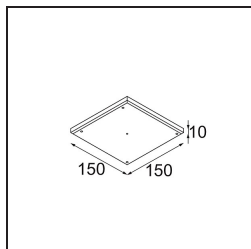

**TM30 & CRI Diagrammen**

**Lichtspreiding & Stralingsdiagram**

**Installatie Accessoires**

**11624030** Installation Housing 140x250x100x210

**12292630** Gypsum Fibreboard 150x150

**11624430** Concrete Ring 70 Standard Installation Housing