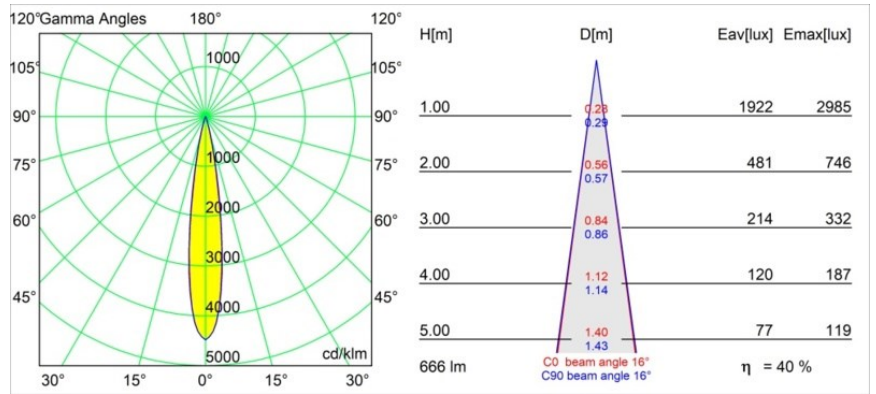

Lichtspreiding & Stralingsdiagram