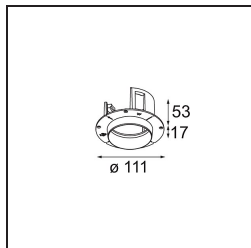

**TM30 & CRI Diagrammen**

**Lichtspreiding & Stralingsdiagram**

**Installatie Accessoires**

**11624030** Installation Housing 140x250x100x210

**12292630** Gypsum Fibreboard 150x150

**11624430** Concrete Ring 70 Standard Installation Housing