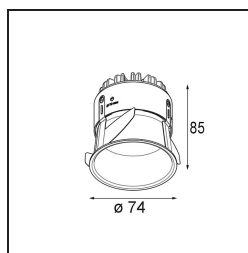

### Specificaties

Materiaal	11620242
Type Lichtbron	LED
LED type	CITIZEN CLU7A3
LED technologie	Led-COB
CRI	Min. 90
Kleurtemperatuur	2700K
Levensduur	L90B10 bij 50.000 Uur
Lamp inbegrepen	Ja
Aantal Lichtbronnen	1
CIE-fluxcode	100 100 100 100 40
Binning (SDCM)	2
Lichtrichting	Omlaag
Optisch	Lens
Gemeten gradenbundel (°)	16,0
Ingangsspanning	Aandrijving Gelijkstroom Vereist
Elektriciteitsklasse	III
IP-klasse	55
Gloeidraadtest (°C)	960
Binnen/Buiten	Binnen
Toepassing	Plafond
Montage	Inbouw
Inbouwopening (mm)	70
Montagediepte (mm)	110,0
Afstand tot Verlicht Voorwerp (m)	0,1
Primaire Kleur & Primaire Afwerking	Goud, Geborsteld Geanodiseerd
Brutogewicht (g)	259,0
Stroom driver (mA)	350 500
Min. forward voltage (Vf)	11,2 11,2
Max. forward voltage (Vf)	13,2 13,2
Connected load (W)	4,1 6,1
Lumenoutput per lampunit (lm)	197 266
Efficiëntie (lm/W)	48 44
UGR	0 0