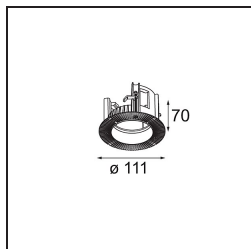

**TM30 & CRI Diagrammen**

**Lichtspreiding & Stralingsdiagram**

**Installatie Accessoires**

**11624030** Installation Housing 140x250x100x210

**12292630** Gypsum Fibreboard 150x150

**11624430** Concrete Ring 70 Standard Installation Housing