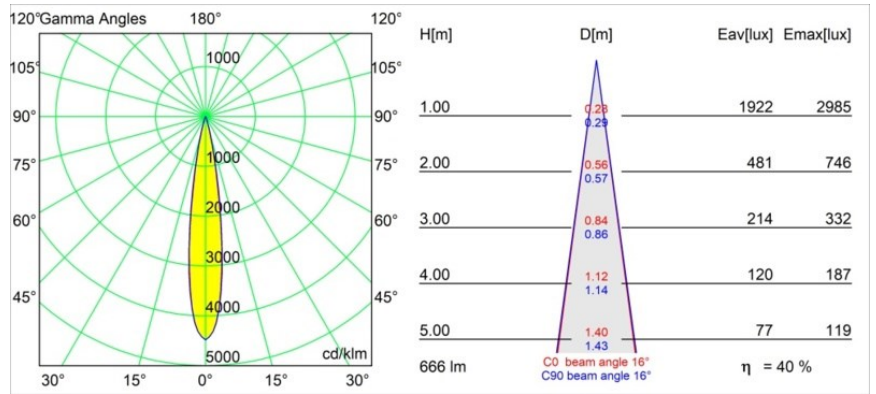

### Specifications

Material	11620242
Tipo de fuente de luz	LED
Tipo de LED	CITIZEN CLU7A3
Tecnología LED	COB LED
CRI	Min. 90
Temperatura del color	2700K
Vida Útil	L90B10 @50.000 horas
Lámpara Incluida	Sí
Número de fuentes de luz	1
Código de flujo CIE	100 100 100 100 40
Binning (SDCM)	2
Dirección de la luz	Directo
Óptica	Lente
Ángulo de Apertura medido (°)	16,0
Voltaje de entrada	Driver de corriente constante requerido
Clasificación eléctrica	III
Clasificación del IP	55
Clasificación de hilo incandescente (°C)	960
Interio/Exterior	Interior
Aplicación	Techo
Montaje	Empotrado
Tamaño de corte (mm)	70
Profundidad de montaje (mm)	110,0
Distancia al objeto iluminado (m)	0,1
Color principal & Acabado principal	Oro, Anodizado cepillado
Peso bruto (g)	259,0
Corriente de accionamiento (mA)	350      500
Min. forward voltage (Vf)	11,2      11,2
Max. forward voltage (Vf)	13,2      13,2
Connected load (W)	4,1      6,1
Flujo luminoso por lámpara (lm)	197      266
Eficacia (lm/W)	48      44

---

Índice de deslumbramiento	0	0
------------------------------	---	---

---

**TM30 & CRI diagram**

**Light distribution & beam diagram**

**Accesorios Instalación**

**11624030** Installation Housing 140x250x100x210