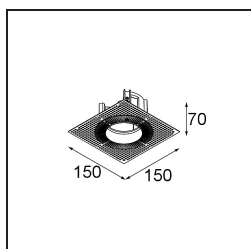

12292430 Plaster Kit Trimless 150x150 - 70 1x