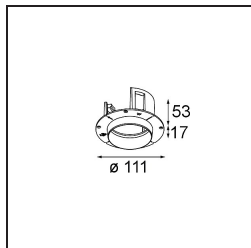

Specificaties

Materiaal	11620232
Type Lichtbron	LED
LED type	CITIZEN CLU7A3
LED technologie	Led-COB
CRI	Min. 90
Kleurtemperatuur	2700K
Levensduur	L90B10 bij 50.000 Uur
Lamp inbegrepen	Ja
Aantal Lichtbronnen	1
CIE-fluxcode	100 100 100 100 41
Binning (SDCM)	2
Lichtrichting	Omlaag
Optisch	Lens
Gemeten gradenbundel (°)	16,0
Ingangsspanning	Aandrijving Gelijktroom Vereist
Elektriciteitsklasse	III
IP-klasse	55
Gloeidraadtest (°C)	960
Binnen/Buiten	Binnen
Toepassing	Plafond
Montage	Inbouw
Inbouwopening (mm)	70
Montagediepte (mm)	110,0
Afstand tot Verlicht Voorwerp (m)	0,1
Primaire Kleur & Primaire Afwerking	Zwart, Structuur
Brutogewicht (g)	259,0
Stroom driver (mA)	350 500
Min. forward voltage (Vf)	11,2 11,2
Max. forward voltage (Vf)	13,2 13,2
Connected load (W)	4,1 6,1
Lumenoutput per lampunit (lm)	201 271
Efficiëntie (lm/W)	49 44
UGR	0 0

TM30 & CRI Diagrammen

Lichtspreiding & Stralingsdiagram

Installatie Accessoires

11624030 Installation Housing 140x250x100x210

12292630 Gypsum Fibreboard 150x150

11624430 Concrete Ring 70 Standard Installation Housing