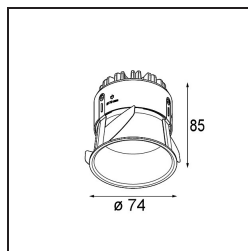

Specificaties

Materiaal	11620232
Type Lichtbron	LED
LED type	CITIZEN CLU7A3
LED technologie	Led-COB
CRI	Min. 90
Kleurtemperatuur	2700K
Levensduur	L90B10 bij 50.000 Uur
Lamp inbegrepen	Ja
Aantal Lichtbronnen	1
CIE-fluxcode	100 100 100 100 41
Binning (SDCM)	2
Lichtrichting	Omlaag
Optisch	Lens
Gemeten gradenbundel (°)	16,0
Ingangsspanning	Aandrijving Gelijktroom Vereist
Elektriciteitsklasse	III
IP-klasse	55
Gloeidraadtest (°C)	960
Binnen/Buiten	Binnen
Toepassing	Plafond
Montage	Inbouw
Inbouwopening (mm)	70
Montagediepte (mm)	110,0
Afstand tot Verlicht Voorwerp (m)	0,1
Primaire Kleur & Primaire Afwerking	Zwart, Structuur
Brutogewicht (g)	259,0
Stroom driver (mA)	350 500
Min. forward voltage (Vf)	11,2 11,2
Max. forward voltage (Vf)	13,2 13,2
Connected load (W)	4,1 6,1
Lumenoutput per lampunit (lm)	201 271
Efficiëntie (lm/W)	49 44
UGR	0 0