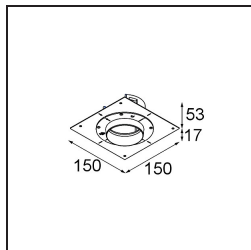

11624230 Concrete Kit 70 150x150 1x

■ Kies een vereist accessoire