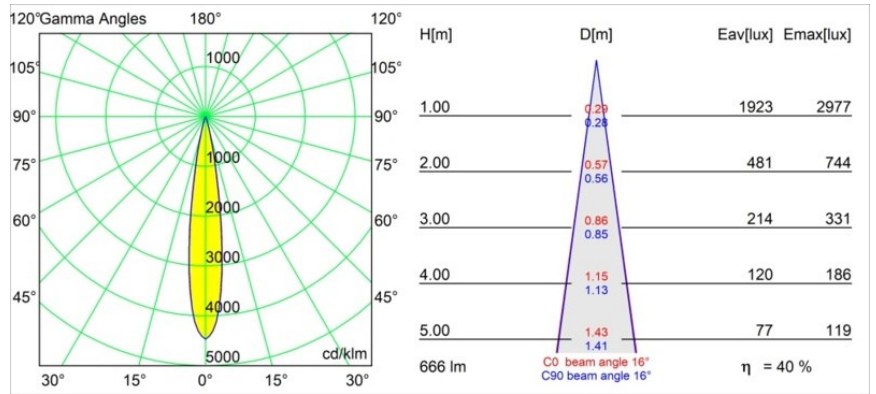

Lichtspreiding & Stralingsdiagram