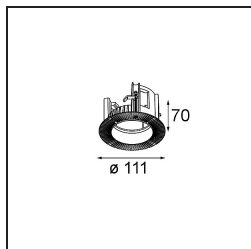

Specificaties

Materiaal	11620232
Type Lichtbron	LED
LED type	CITIZEN CLU7A3
LED technologie	Led-COB
CRI	Min. 90
Kleurtemperatuur	2700K
Levensduur	L90B10 bij 50.000 Uur
Lamp inbegrepen	Ja
Aantal Lichtbronnen	1
CIE-fluxcode	100 100 100 100 41
Binning (SDCM)	2
Lichtrichting	Omlaag
Optisch	Lens
Gemeten gradenbundel (°)	16,0
Ingangsspanning	Aandrijving Gelijktroom Vereist
Elektriciteitsklasse	III
IP-klasse	55
Gloeidraadtest (°C)	960
Binnen/Buiten	Binnen
Toepassing	Plafond
Montage	Inbouw
Inbouwopening (mm)	70
Montagediepte (mm)	110,0
Afstand tot Verlicht Voorwerp (m)	0,1
Primaire Kleur & Primaire Afwerking	Zwart, Structuur
Brutogewicht (g)	259,0
Stroom driver (mA)	350 500
Min. forward voltage (Vf)	11,2 11,2
Max. forward voltage (Vf)	13,2 13,2
Connected load (W)	4,1 6,1
Lumenoutput per lampunit (lm)	201 271
Efficiëntie (lm/W)	49 44
UGR	0 0

TM30 & CRI Diagrammen

Lichtspreiding & Stralingsdiagram

Installatie Accessoires

11624030 Installation Housing 140x250x100x210

12292630 Gypsum Fibreboard 150x150

11624430 Concrete Ring 70 Standard Installation Housing