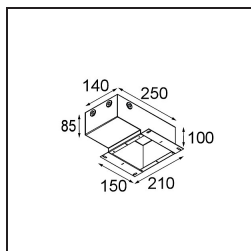

Installatie Accessoires

11624030 Installation Housing 140x250x100x210