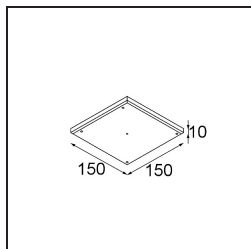

Specificaties

Materiaal	11620232
Type Lichtbron	LED
LED type	CITIZEN CLU7A3
LED technologie	Led-COB
CRI	Min. 90
Kleurtemperatuur	2700K
Levensduur	L90B10 bij 50.000 Uur
Lamp inbegrepen	Ja
Aantal Lichtbronnen	1
CIE-fluxcode	100 100 100 100 41
Binning (SDCM)	2
Lichtrichting	Omlaag
Optisch	Lens
Gemeten gradenbundel (°)	16,0
Ingangsspanning	Aandrijving Gelijktroom Vereist
Elektriciteitsklasse	III
IP-klasse	55
Gloeidraadtest (°C)	960
Binnen/Buiten	Binnen
Toepassing	Plafond
Montage	Inbouw
Inbouwopening (mm)	70
Montagediepte (mm)	110,0
Afstand tot Verlicht Voorwerp (m)	0,1
Primaire Kleur & Primaire Afwerking	Zwart, Structuur
Brutogewicht (g)	259,0
Stroom driver (mA)	350 500
Min. forward voltage (Vf)	11,2 11,2
Max. forward voltage (Vf)	13,2 13,2
Connected load (W)	4,1 6,1
Lumenoutput per lampunit (lm)	201 271
Efficiëntie (lm/W)	49 44
UGR	0 0

TM30 & CRI Diagrammen

Lichtspreiding & Stralingsdiagram

Installatie Accessoires

11624030 Installation Housing 140x250x100x210

12292630 Gypsum Fibreboard 150x150

11624430 Concrete Ring 70 Standard Installation Housing