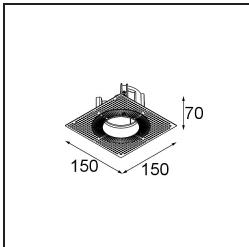

11624330 Ring Recessed 70 1x

12292430 Plaster Kit Trimless 150x150 - 70 1x