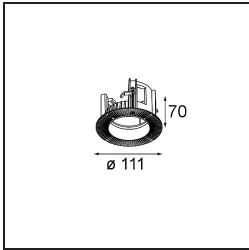

### Specifications

Materiale	11620232
Tipo di Sorgente	LED
Tipologia LED	CITIZEN CLU7A3
Tecnologie LED	COB
CRI	Min. 90
Temperatura di colore della luce	2700K
Vita utile	L90B10 @50.000 ore
Lampadina inclusa	Sì
Numero di fonte luminosa	1
Codice di flusso CIE	100 100 100 100 41
Binning (SDCM)	2
Direzione della luce	Diretta
Ottiche	Lente
Fascio misurato (°)	16,0
Volt in ingresso	Necessario driver a corrente costante
Classificazione elettrica	III
Grado IP	55
Test filo a caldo (°C)	960
Interno/Esterno	Interno
Applicazione	Soffitto
Montaggio	Incassato
Foro d'incasso (mm)	70
Profondità di montaggio (mm)	110,0
Distanza dall'oggetto illuminato (m)	0,1
Colore primario & Finitura primaria	Nero, Strutturata
Peso lordo (g)	259,0
Corrente di azionamento (mA)	350      500
Min. forward voltage (Vf)	11,2      11,2
Max. forward voltage (Vf)	13,2      13,2
Connected load (W)	4,1      6,1
Flusso luminoso per lampade (lm)	201      271
Efficienza (lm/W)	49      44
Livello abbagliamento	0      0

**TM30 & CRI diagram**

**Light distribution & beam diagram**

**Accessori Installazione**

**11624030** Installation Housing 140x250x100x210

**12292630** Gypsum Fibreboard 150x150

**11624430** Concrete Ring 70 Standard Installation Housing