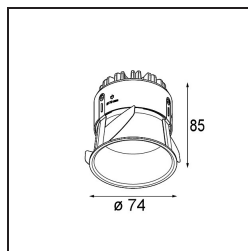

### Specifications

Materiale	11620232
Tipo di Sorgente	LED
Tipologia LED	CITIZEN CLU7A3
Tecnologie LED	COB
CRI	Min. 90
Temperatura di colore della luce	2700K
Vita utile	L90B10 @50.000 ore
Lampadina inclusa	Sì
Numero di fonte luminosa	1
Codice di flusso CIE	100 100 100 100 41
Binning (SDCM)	2
Direzione della luce	Diretta
Ottiche	Lente
Fascio misurato (°)	16,0
Volt in ingresso	Necessario driver a corrente costante
Classificazione elettrica	III
Grado IP	55
Test filo a caldo (°C)	960
Interno/Esterno	Interno
Applicazione	Soffitto
Montaggio	Incassato
Foro d'incasso (mm)	70
Profondità di montaggio (mm)	110,0
Distanza dall'oggetto illuminato (m)	0,1
Colore primario & Finitura primaria	Nero, Strutturata
Peso lordo (g)	259,0
Corrente di azionamento (mA)	350      500
Min. forward voltage (Vf)	11,2      11,2
Max. forward voltage (Vf)	13,2      13,2
Connected load (W)	4,1      6,1
Flusso luminoso per lampade (lm)	201      271
Efficienza (lm/W)	49      44
Livello abbagliamento	0      0