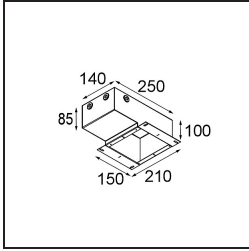

Accessori Installazione

11624030 Installation Housing 140x250x100x210