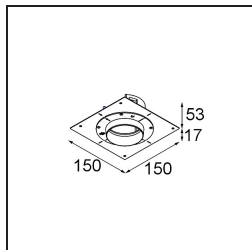

12292430 Plaster Kit Trimless 150x150 - 70 1x

11624230 Concrete Kit 70 150x150 1x

Choose a required accessory