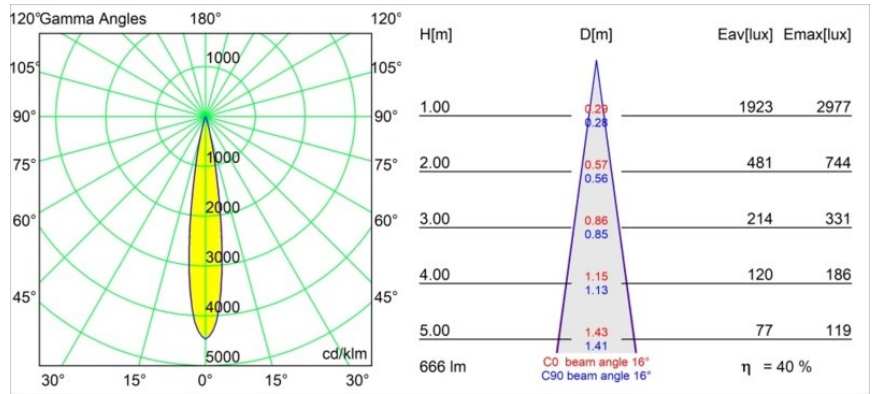

Distribution de Lumière & Schéma de Faisceau