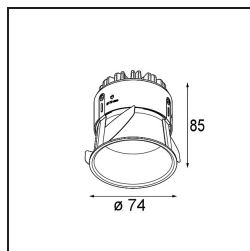

#### Caractéristiques

Matériaux	11620232
Type de Source Lumineuse	LED
Type de LED	CITIZEN CLU7A3
Technologie LED	LED COB
CRI	Min. 90
Température de Couleur	2700K
Durée de Vie	L90B10 à 50 000 heures
Ampoule incluse	Oui
Nombre de Sources Lumineuses	1
Code de flux CIE	100 100 100 100 41
Groupe ment (SDCM)	2
Direction de la Lumière	Bas
Optique	Lentille
Faisceau mesuré (°)	16,0
Tension d'Entrée	Driver à Courant Constant Requis
Classe Électrique	III
Indice de protection IP	55
Essai au fil incandescent (°C)	960
Intérieur/extérieur	Intérieur
Application	Plafond
Montage	Encastré
Taille de découpe (mm)	70
Profondeur de montage (mm)	110,0
Distance avec l'Objet Éclairé (m)	0,1
Couleur Principale & Finition Principale	Noir, Structure
Poids brut (g)	259,0
Courant du driver (mA)	350 500
Min. forward voltage (Vf)	11,2 11,2
Max. forward voltage (Vf)	13,2 13,2
Connected load (W)	4,1 6,1
Flux lumineux par lampe (lm)	201 271
Efficacité (lm/W)	49 44
UGR	0 0