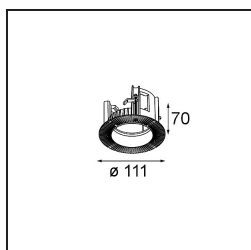

11624330 Ring Recessed 70 1x