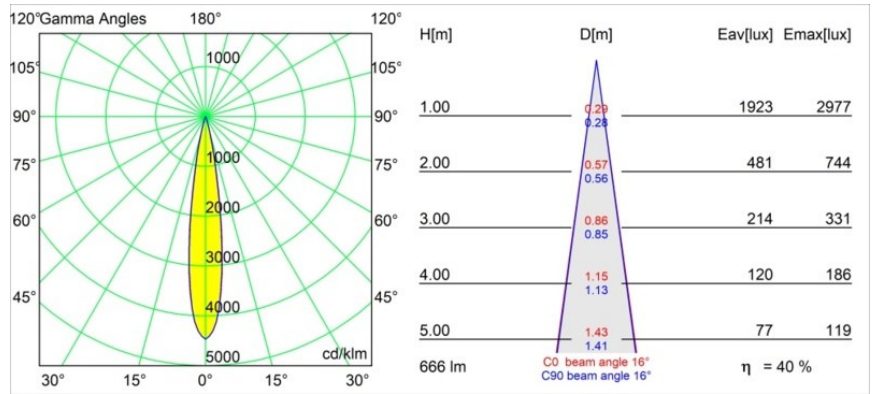

Light distribution & beam diagram