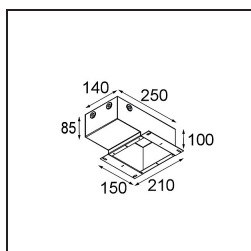

Specifications

Material	11620232
Tipo de fuente de luz	LED
Tipo de LED	CITIZEN CLU7A3
Tecnología LED	COB LED
CRI	Min. 90
Temperatura del color	2700K
Vida Útil	L90B10 @50.000 horas
Lámpara Incluida	Sí
Número de fuentes de luz	1
Código de flujo CIE	100 100 100 100 41
Binning (SDCM)	2
Dirección de la luz	Directo
Óptica	Lente
Ángulo de Apertura medido (°)	16,0
Voltaje de entrada	Driver de corriente constante requerido
Clasificación eléctrica	III
Clasificación del IP	55
Clasificación de hilo incandescente (°C)	960
Interior/Exterior	Interior
Aplicación	Techo
Montaje	Empotrado
Tamaño de corte (mm)	70
Profundidad de montaje (mm)	110,0
Distancia al objeto iluminado (m)	0,1
Color principal & Acabado principal	Negro, Estructura
Peso bruto (g)	259,0
Corriente de accionamiento (mA)	350 500
Min. forward voltage (Vf)	11,2 11,2
Max. forward voltage (Vf)	13,2 13,2
Connected load (W)	4,1 6,1
Flujo luminoso por lámpara (lm)	201 271
Eficacia (lm/W)	49 44

Índice de deslumbramiento	0	0
------------------------------	---	---

TM30 & CRI diagram

Light distribution & beam diagram

Accesorios Instalación

11624030 Installation Housing 140x250x100x210

12292630 Gypsum Fibreboard 150x150