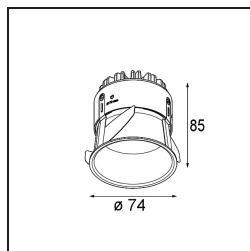

Date
Customer
Project
Type

Thimble Recessed 74 1x IP55 LED 2700K Spot DE Black Structure

Diseño minimalista, curvas sutiles, colores atrevidos, LED y lente de alta calidad. Con su fuente de luz sin brillos de empotrado profundo, el diseño limpio y perfecto de Thimble convierte este accesorio en una opción humilde pero sofisticada para cualquier entorno residencial de lujo o dedicado a la hospitalidad. Este foco downlight arquitectónico versátil y elegante ofrece pureza de forma, alta definición y luz de calidad sin acaparar toda la atención.

Specifications

Material	11620232
Tipo de fuente de luz	LED
Tipo de LED	CITIZEN CLU7A3
Tecnología LED	COB LED
CRI	Min. 90
Temperatura del color	2700K
Vida Útil	L90B10 @50.000 horas
Lámpara Incluida	Sí
Número de fuentes de luz	1
Código de flujo CIE	100 100 100 100 41
Binning (SDCM)	2
Dirección de la luz	Directo
Óptica	Lente
Ángulo de Apertura medido (°)	16,0
Voltaje de entrada	Driver de corriente constante requerido
Clasificación eléctrica	III
Clasificación del IP	55
Clasificación de hilo incandescente (°C)	960
Interior/Exterior	Interior
Aplicación	Techo
Montaje	Empotrado
Tamaño de corte (mm)	70
Profundidad de montaje (mm)	110,0
Distancia al objeto iluminado (m)	0,1
Color principal & Acabado principal	Negro, Estructura
Peso bruto (g)	259,0
Corriente de accionamiento (mA)	350 500
Min. forward voltage (Vf)	11,2 11,2
Max. forward voltage (Vf)	13,2 13,2
Connected load (W)	4,1 6,1
Flujo luminoso por lámpara (lm)	201 271
Eficacia (lm/W)	49 44