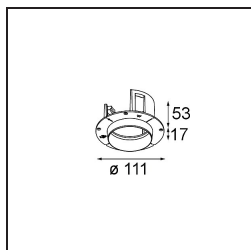

Specifications

Material	11620232
Tipo de fuente de luz	LED
Tipo de LED	CITIZEN CLU7A3
Tecnología LED	COB LED
CRI	Min. 90
Temperatura del color	2700K
Vida Útil	L90B10 @50.000 horas
Lámpara Incluida	Sí
Número de fuentes de luz	1
Código de flujo CIE	100 100 100 100 41
Binning (SDCM)	2
Dirección de la luz	Directo
Óptica	Lente
Ángulo de Apertura medido (°)	16,0
Voltaje de entrada	Driver de corriente constante requerido
Clasificación eléctrica	III
Clasificación del IP	55
Clasificación de hilo incandescente (°C)	960
Interior/Exterior	Interior
Aplicación	Techo
Montaje	Empotrado
Tamaño de corte (mm)	70
Profundidad de montaje (mm)	110,0
Distancia al objeto iluminado (m)	0,1
Color principal & Acabado principal	Negro, Estructura
Peso bruto (g)	259,0
Corriente de accionamiento (mA)	350 500
Min. forward voltage (Vf)	11,2 11,2
Max. forward voltage (Vf)	13,2 13,2
Connected load (W)	4,1 6,1
Flujo luminoso por lámpara (lm)	201 271
Eficacia (lm/W)	49 44

Índice de deslumbramiento	0	0
------------------------------	---	---

TM30 & CRI diagram

Light distribution & beam diagram

Accesorios Instalación

11624030 Installation Housing 140x250x100x210

12292630 Gypsum Fibreboard 150x150