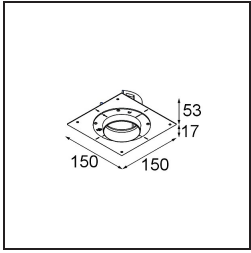

11624230 Concrete Kit 70 150x150 1x

Choose a required accessory