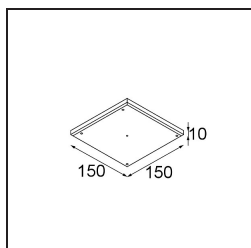

Specifications

Material	11620232
Tipo de fuente de luz	LED
Tipo de LED	CITIZEN CLU7A3
Tecnología LED	COB LED
CRI	Min. 90
Temperatura del color	2700K
Vida Útil	L90B10 @50.000 horas
Lámpara Incluida	Sí
Número de fuentes de luz	1
Código de flujo CIE	100 100 100 100 41
Binning (SDCM)	2
Dirección de la luz	Directo
Óptica	Lente
Ángulo de Apertura medido (°)	16,0
Voltaje de entrada	Driver de corriente constante requerido
Clasificación eléctrica	III
Clasificación del IP	55
Clasificación de hilo incandescente (°C)	960
Interior/Exterior	Interior
Aplicación	Techo
Montaje	Empotrado
Tamaño de corte (mm)	70
Profundidad de montaje (mm)	110,0
Distancia al objeto iluminado (m)	0,1
Color principal & Acabado principal	Negro, Estructura
Peso bruto (g)	259,0
Corriente de accionamiento (mA)	350 500
Min. forward voltage (Vf)	11,2 11,2
Max. forward voltage (Vf)	13,2 13,2
Connected load (W)	4,1 6,1
Flujo luminoso por lámpara (lm)	201 271
Eficacia (lm/W)	49 44

Índice de deslumbramiento	0	0
------------------------------	---	---

TM30 & CRI diagram

Light distribution & beam diagram

Accesorios Instalación

11624030 Installation Housing 140x250x100x210

12292630 Gypsum Fibreboard 150x150