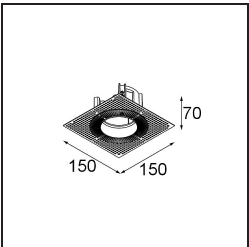

11624330 Ring Recessed 70 1x

12292430 Plaster Kit Trimless 150x150 - 70 1x