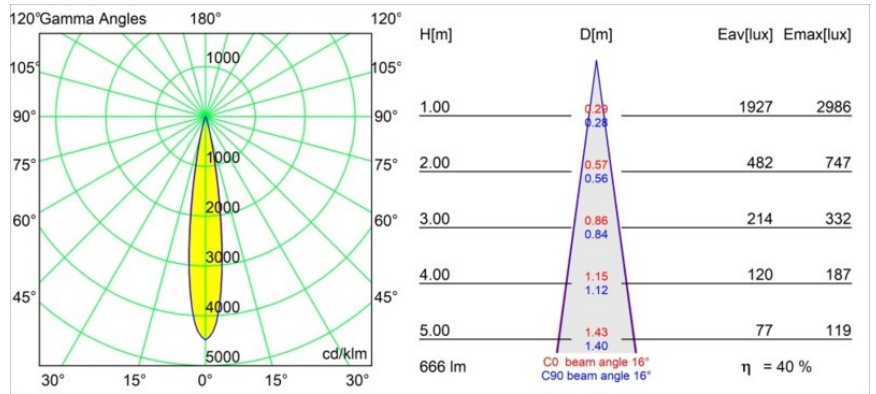

Light distribution & beam diagram