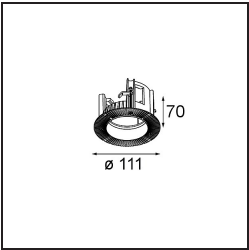

11624430 Concrete Ring 70 Standard Installation Housing

11624330 Ring Recessed 70 1x