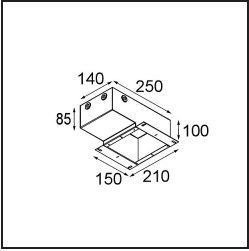

Specifications

Material	11620209
Tipo de fuente de luz	LED
Tipo de LED	CITIZEN CLU7A3
Tecnología LED	COB LED
CRI	Min. 90
Temperatura del color	2700K
Vida Útil	L90B10 @50.000 horas
Lámpara Incluida	Sí
Número de fuentes de luz	1
Código de flujo CIE	100 100 100 100 41
Binning (SDCM)	2
Dirección de la luz	Directo
Óptica	Lente
Ángulo de Apertura medido (°)	16,0
Voltaje de entrada	Driver de corriente constante requerido
Clasificación eléctrica	III
Clasificación del IP	55
Clasificación de hilo incandescente (°C)	960
Interio/Exterior	Interior
Aplicación	Techo
Montaje	Empotrado
Tamaño de corte (mm)	70
Profundidad de montaje (mm)	110,0
Distancia al objeto iluminado (m)	0,1
Color principal & Acabado principal	Blanco, Estructura
Peso bruto (g)	259,0
Corriente de accionamiento (mA)	350 500
Min. forward voltage (Vf)	11,2 11,2
Max. forward voltage (Vf)	13,2 13,2
Connected load (W)	4,1 6,1
Flujo luminoso por lámpara (lm)	201 271
Eficacia (lm/W)	49 44

Índice de deslumbramiento	0	0
------------------------------	---	---

TM30 & CRI diagram

Light distribution & beam diagram

Accesorios Instalación

11624030 Installation Housing 140x250x100x210

12292630 Gypsum Fibreboard 150x150