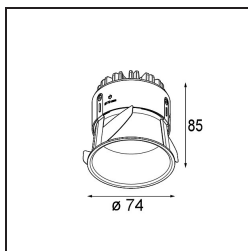

Date
Customer
Project
Type

Thimble Recessed 74 lx IP55 LED 2700K Spot DE White Structure

Diseño minimalista, curvas sutiles, colores atrevidos, LED y lente de alta calidad. Con su fuente de luz sin brillos de empotrado profundo, el diseño limpio y perfecto de Thimble convierte este accesorio en una opción humilde pero sofisticada para cualquier entorno residencial de lujo o dedicado a la hospitalidad. Este foco downlight arquitectónico versátil y elegante ofrece pureza de forma, alta definición y luz de calidad sin acaparar toda la atención.

Specifications

Material	11620209
Tipo de fuente de luz	LED
Tipo de LED	CITIZEN CLU7A3
Tecnología LED	COB LED
CRI	Min. 90
Temperatura del color	2700K
Vida Útil	L90B10 @50.000 horas
Lámpara Incluida	Sí
Número de fuentes de luz	1
Código de flujo CIE	100 100 100 100 41
Binning (SDCM)	2
Dirección de la luz	Directo
Óptica	Lente
Ángulo de Apertura medido (°)	16,0
Voltaje de entrada	Driver de corriente constante requerido
Clasificación eléctrica	III
Clasificación del IP	55
Clasificación de hilo incandescente (°C)	960
Interio/Exterior	Interior
Aplicación	Techo
Montaje	Empotrado
Tamaño de corte (mm)	70
Profundidad de montaje (mm)	110,0
Distancia al objeto iluminado (m)	0,1
Color principal & Acabado principal	Blanco, Estructura
Peso bruto (g)	259,0
Corriente de accionamiento (mA)	350 500
Min. forward voltage (Vf)	11,2 11,2
Max. forward voltage (Vf)	13,2 13,2
Connected load (W)	4,1 6,1
Flujo luminoso por lámpara (lm)	201 271
Eficacia (lm/W)	49 44