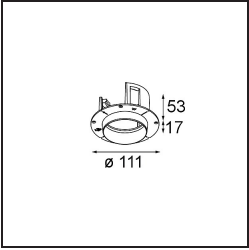

Specifications

Material	11620209
Tipo de fuente de luz	LED
Tipo de LED	CITIZEN CLU7A3
Tecnología LED	COB LED
CRI	Min. 90
Temperatura del color	2700K
Vida Útil	L90B10 @50.000 horas
Lámpara Incluida	Sí
Número de fuentes de luz	1
Código de flujo CIE	100 100 100 100 41
Binning (SDCM)	2
Dirección de la luz	Directo
Óptica	Lente
Ángulo de Apertura medido (°)	16,0
Voltaje de entrada	Driver de corriente constante requerido
Clasificación eléctrica	III
Clasificación del IP	55
Clasificación de hilo incandescente (°C)	960
Interio/Exterior	Interior
Aplicación	Techo
Montaje	Empotrado
Tamaño de corte (mm)	70
Profundidad de montaje (mm)	110,0
Distancia al objeto iluminado (m)	0,1
Color principal & Acabado principal	Blanco, Estructura
Peso bruto (g)	259,0
Corriente de accionamiento (mA)	350 500
Min. forward voltage (Vf)	11,2 11,2
Max. forward voltage (Vf)	13,2 13,2
Connected load (W)	4,1 6,1
Flujo luminoso por lámpara (lm)	201 271
Eficacia (lm/W)	49 44

Índice de deslumbramiento	0	0
------------------------------	---	---

TM30 & CRI diagram

Light distribution & beam diagram

Accesorios Instalación

11624030 Installation Housing 140x250x100x210

12292630 Gypsum Fibreboard 150x150