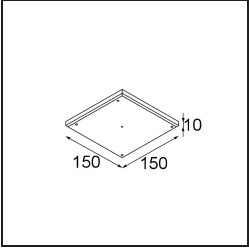

Specifications

Material	11620209
Tipo de fuente de luz	LED
Tipo de LED	CITIZEN CLU7A3
Tecnología LED	COB LED
CRI	Min. 90
Temperatura del color	2700K
Vida Útil	L90B10 @50.000 horas
Lámpara Incluida	Sí
Número de fuentes de luz	1
Código de flujo CIE	100 100 100 100 41
Binning (SDCM)	2
Dirección de la luz	Directo
Óptica	Lente
Ángulo de Apertura medido (°)	16,0
Voltaje de entrada	Driver de corriente constante requerido
Clasificación eléctrica	III
Clasificación del IP	55
Clasificación de hilo incandescente (°C)	960
Interio/Exterior	Interior
Aplicación	Techo
Montaje	Empotrado
Tamaño de corte (mm)	70
Profundidad de montaje (mm)	110,0
Distancia al objeto iluminado (m)	0,1
Color principal & Acabado principal	Blanco, Estructura
Peso bruto (g)	259,0
Corriente de accionamiento (mA)	350 500
Min. forward voltage (Vf)	11,2 11,2
Max. forward voltage (Vf)	13,2 13,2
Connected load (W)	4,1 6,1
Flujo luminoso por lámpara (lm)	201 271
Eficacia (lm/W)	49 44

Índice de deslumbramiento	0	0
------------------------------	---	---

TM30 & CRI diagram

Light distribution & beam diagram

Accesorios Instalación

11624030 Installation Housing 140x250x100x210

12292630 Gypsum Fibreboard 150x150