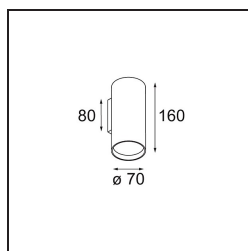

Datum
Klant
Project
Soort

*Nude Wall 70 1x LED PAR20 E27 2700K Medium Leading Edge/Trailing Edge Bronze Brushed Anodised*

De pure geometrische lijnen van Nude zijn perfect om architecturale kenmerken in de kijker te zetten. Deze lange, dunne wandarmatuur met indirect licht is helemaal ontdaan van al het overbodige tot de essentie van een armatuur. De lichtbron zit zodanig diep verzonken in de smalle cilinder dat deze nagenoeg onzichtbaar is. Vul het lichteffect aan met wit of zwart, of met een waaier van weelderige kleuren.

### Specificaties

Materiaal	10922882
Type Lichtbron	LED PAR20 E27
LED type	NUDE PH MAS LEDSP PAR20
LED technologie	Led hoog vermogen
CRI	Min. 90
Kleurtemperatuur	2700K
Levensduur	L70B50 bij 25,000 Uur
Lamp inbegrepen	Ja
Aantal Lichtbronnen	1
CIE-fluxcode	92 100 100 100 94
Binning (SDCM)	3
Lichtrichting	Omhoog, Omlaag
Optisch	Collimator
Gemeten gradenbundel (°)	21,0
Ingangsspanning	230 V
Luminaire power (W)	6,0
Elektriciteitsklasse	I
IP-klasse	20
Protocol Voor Dimmen	Leading-Edge, Trailing-Edge
Binnen/Buiten	Binnen
Toepassing	Wand
Montage	Opbouw
Afstand tot Verlicht Voorwerp (m)	0,1
Primaire Kleur & Primaire Afwerking	Brons, Geborsteld Geanodiseerd
Brutogewicht (g)	544,0
Lumenoutput per lampunit (lm)	580
Efficiëntie (lm/W)	97
UGR	18