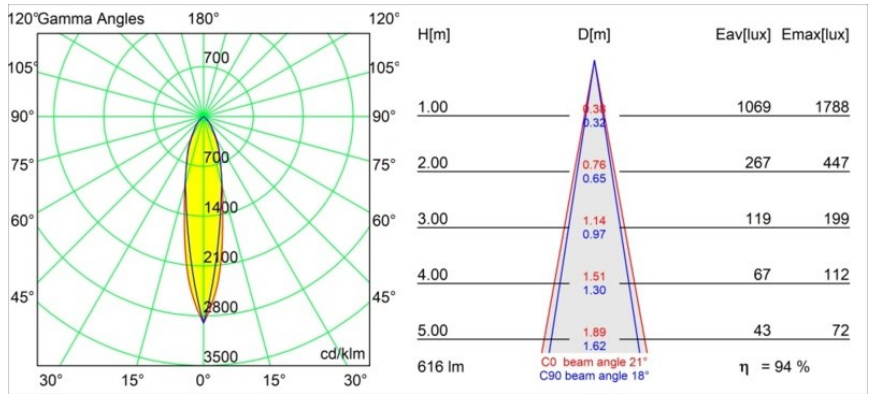

Datum
Klant
Project
Soort

*Nude Wall 70 1x LED PAR20 E27 2700K Medium Leading Edge/Trailing Edge Bronze Brushed Anodised*

De pure geometrische lijnen van Nude zijn perfect om architecturale kenmerken in de kijker te zetten. Deze lange, dunne wandarmatuur met indirect licht is helemaal ontdaan van al het overbodige tot de essentie van een armatuur. De lichtbron zit zodanig diep verzonken in de smalle cilinder dat deze nagenoeg onzichtbaar is. Vul het lichteffect aan met wit of zwart, of met een waaier van weelderige kleuren.

### Specificaties

Materiaal	10922882
Type Lichtbron	LED PAR20 E27
LED type	NUDE PH MAS LEDSP PAR20
LED technologie	Led hoog vermogen
CRI	Min. 90
Kleurtemperatuur	2700K
Levensduur	L70B50 bij 25,000 Uur
Lamp inbegrepen	Ja
Aantal Lichtbronnen	1
CIE-fluxcode	92 100 100 100 94
Binning (SDCM)	3
Lichtrichting	Omhoog, Omlaag
Optisch	Collimator
Gemeten gradenbundel (°)	21,0
Ingangsspanning	230 V
Luminaire power (W)	6,0
Elektriciteitsklasse	I
IP-klasse	20
Protocol Voor Dimmen	Leading-Edge, Trailing-Edge
Binnen/Buiten	Binnen
Toepassing	Wand
Montage	Opbouw
Afstand tot Verlicht Voorwerp (m)	0,1
Primaire Kleur & Primaire Afwerking	Brons, Geborsteld Geanodiseerd
Brutogewicht (g)	544,0
Lumenoutput per lampunit (lm)	580
Efficiëntie (lm/W)	97
UGR	18

**TM30 & CRI Diagrammen**

**Lichtspreading & Stralingsdiagram**

Diagrammen