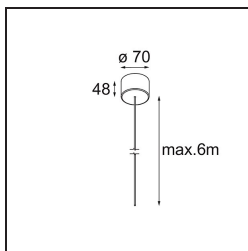

Datum

Klant

Project

Soort

Power Feed Canopy Surface DE (Incl. Power Feed Cable 6000) Black Structure

Specificaties

Materiaal	13720332
Lamp inbegrepen	Neen
Aantal Lichtbronnen	0
Elektriciteitsklasse	III
IP-klasse	20
Gloeidraadtest (°C)	960
Binnen/Buiten	Binnen
Toepassing	Plafond
Montage	Opbouw
Verstelbaarheid	Not Applicable
Primaire Kleur & Primaire Afwerking	Zwart, Structuur
Brutogewicht (g)	245,0