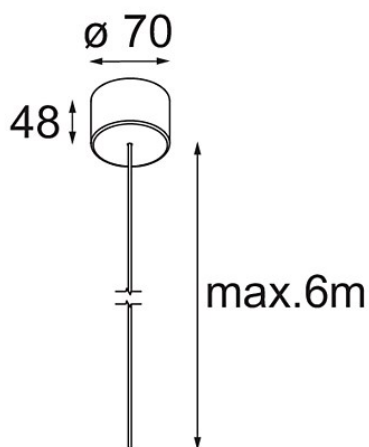

Datum

Klant

Project

Soort

Power Feed Canopy Surface DE (Incl. Power Feed Cable 6000) Black Structure

Specificaties

Materiaal	13720332
Lamp inbegrepen	Neen
Aantal Lichtbronnen	0
Elektriciteitsklasse	III
IP-klasse	20
Gloeidraadtest (°C)	960
Binnen/Buiten	Binnen
Toepassing	Plafond
Montage	Opbouw
Verstelbaarheid	Not Applicable
Primaire Kleur & Primaire Afwerking	Zwart, Structuur
Brutogewicht (g)	245,0