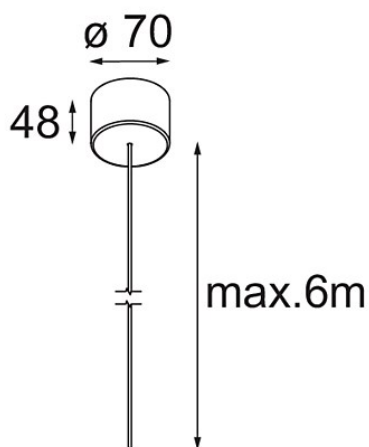

Power Feed Canopy Surface DE (Incl. Power Feed Cable 6000) Black Structure

Specifications

Materiale	13720332
Lampadina inclusa	No
Numero di fonte luminosa	0
Classificazione elettrica	III
Grado IP	20
Test filo a caldo (°C)	960
Interno/Esterno	Interno
Applicazione	Soffitto
Montaggio	Superficie
Orientabilità	Not Applicable
Colore primario & Finitura primaria	Nero, Strutturata
Peso lordo (g)	245,0