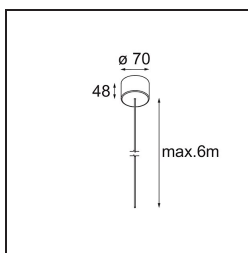

Power Feed Canopy Surface DE (Incl. Power Feed Cable 6000) Black Structure

Specifications

Materiale	13720332
Lampadina inclusa	No
Numero di fonte luminosa	0
Classificazione elettrica	III
Grado IP	20
Test filo a caldo (°C)	960
Interno/Esterno	Interno
Applicazione	Soffitto
Montaggio	Superficie
Orientabilità	Not Applicable
Colore primario & Finitura primaria	Nero, Strutturata
Peso lordo (g)	245,0