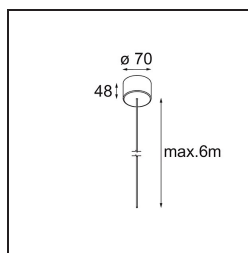

Power Feed Canopy Surface DE (Incl. Power Feed Cable 6000) Black Structure

Specifications

Materiale	13720332
Lampadina inclusa	No
Numero di fonte luminosa	0
Classificazione elettrica	III
Grado IP	20
Test filo a caldo (°C)	960
Interno/Esterno	Interno
Applicazione	Soffitto
Montaggio	Superficie
Orientabilità	Not Applicable
Colore primario & Finitura primaria	Nero, Strutturata
Peso lordo (g)	245,0