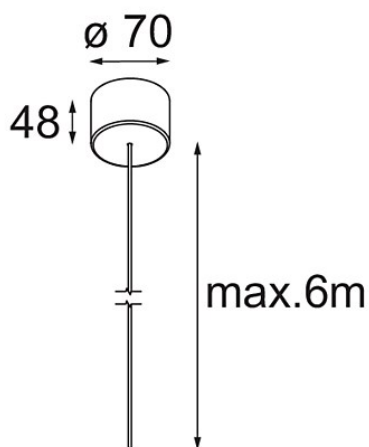

*Power Feed Canopy Surface DE (Incl. Power Feed Cable 6000) Black Structure*

**Caractéristiques**

Matériaux	13720332
Ampoule incluse	Non
Nombre de Sources Lumineuses	0
Classe Électrique	III
Indice de protection IP	20
Essai au fil incandescent (°C)	960
Intérieur/extérieur	Intérieur
Application	Plafond
Montage	En Surface
Ajustabilité	Not Applicable
Couleur Principale & Finition Principale	Noir, Structure
Poids brut (g)	245,0