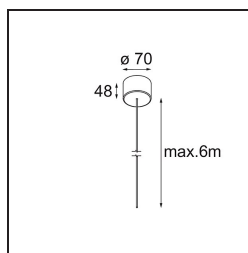

Power Feed Canopy Surface DE (Incl. Power Feed Cable 6000) Black Structure

Caractéristiques

Matériaux	13720332
Ampoule incluse	Non
Nombre de Sources Lumineuses	0
Classe Électrique	III
Indice de protection IP	20
Essai au fil incandescent (°C)	960
Intérieur/extérieur	Intérieur
Application	Plafond
Montage	En Surface
Ajustabilité	Not Applicable
Couleur Principale & Finition Principale	Noir, Structure
Poids brut (g)	245,0