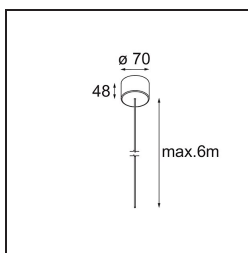

*Power Feed Canopy Surface DE (Incl. Power Feed Cable 6000) Black Structure*

**Caractéristiques**

Matériaux	13720332
Ampoule incluse	Non
Nombre de Sources Lumineuses	0
Classe Électrique	III
Indice de protection IP	20
Essai au fil incandescent (°C)	960
Intérieur/extérieur	Intérieur
Application	Plafond
Montage	En Surface
Ajustabilité	Not Applicable
Couleur Principale & Finition Principale	Noir, Structure
Poids brut (g)	245,0