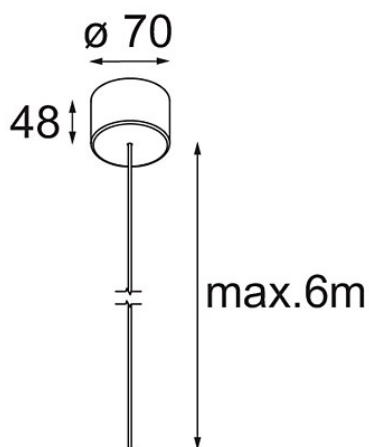

Power Feed Canopy Surface DE (Incl. Power Feed Cable 6000) Black Structure

Caractéristiques

Matériaux	13720332
Ampoule incluse	Non
Nombre de Sources Lumineuses	0
Classe Électrique	III
Indice de protection IP	20
Essai au fil incandescent (°C)	960
Intérieur/extérieur	Intérieur
Application	Plafond
Montage	En Surface
Ajustabilité	Not Applicable
Couleur Principale & Finition Principale	Noir, Structure
Poids brut (g)	245,0