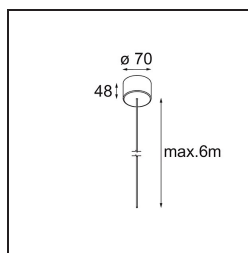

Power Feed Canopy Surface DE (Incl. Power Feed Cable 6000) Black Structure

Specifications

Material	13720332
Lámpara Incluida	No
Número de fuentes de luz	0
Clasificación eléctrica	III
Clasificación del IP	20
Clasificación de hilo incandescente (°C)	960
Interio/Exterior	Interior
Aplicación	Techo
Montaje	Superficie
Ajustabilidad	Not Applicable
Color principal & Acabado principal	Negro, Estructura
Peso bruto (g)	245,0