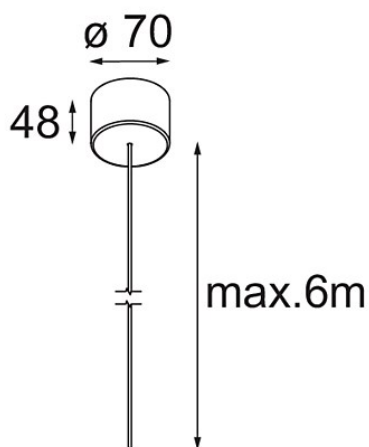

Power Feed Canopy Surface DE (Incl. Power Feed Cable 6000) Black Structure

Specifications

Material	13720332
Lámpara Incluida	No
Número de fuentes de luz	0
Clasificación eléctrica	III
Clasificación del IP	20
Clasificación de hilo incandescente (°C)	960
Interio/Exterior	Interior
Aplicación	Techo
Montaje	Superficie
Ajustabilidad	Not Applicable
Color principal & Acabado principal	Negro, Estructura
Peso bruto (g)	245,0