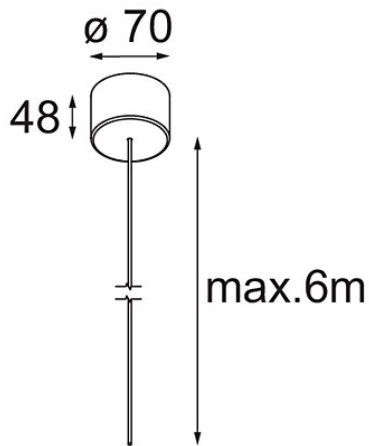

*Power Feed Canopy Surface DE (Incl. Power Feed Cable 6000) Black Structure*

**Spezifikationen**

Material	13720332
Leuchtmittel enthalten	Nein
Anzahl Lichtquellen	0
Schutzklasse	III
Schutzart	20
Glühdrahtprüfung (°C)	960
Innen/Außen	Innen
Anwendung	Decke
Montage	Aufbau
Verstellbarkeit	Not Applicable
Primärfarbe & Primäres Finish	Schwarz, Strukturiert
Bruttogewicht (g)	245,0