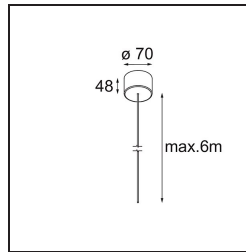

*Power Feed Canopy Surface DE (Incl. Power Feed Cable 6000) Black Structure*

**Spezifikationen**

Material	13720332
Leuchtmittel enthalten	Nein
Anzahl Lichtquellen	0
Schutzklasse	III
Schutzart	20
Glühdrahtprüfung (°C)	960
Innen/Außen	Innen
Anwendung	Decke
Montage	Aufbau
Verstellbarkeit	Not Applicable
Primärfarbe & Primäres Finish	Schwarz, Strukturiert
Bruttogewicht (g)	245,0