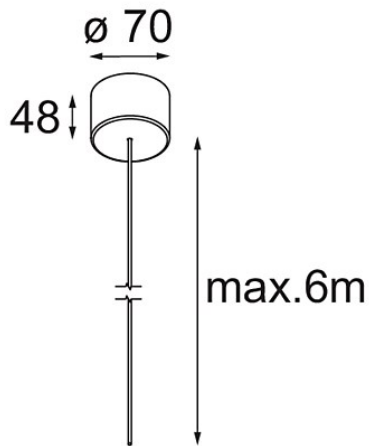

Datum

Kunde

Projekt

Art

Power Feed Canopy Surface DE (Incl. Power Feed Cable 6000) Black Structure

Spezifikationen

Material	13720332
Leuchtmittel enthalten	Nein
Anzahl Lichtquellen	0
Schutzklasse	III
Schutzart	20
Glühdrahtprüfung (°C)	960
Innen/Außen	Innen
Anwendung	Decke
Montage	Aufbau
Verstellbarkeit	Not Applicable
Primärfarbe & Primäres Finish	Schwarz, Strukturiert
Bruttogewicht (g)	245,0