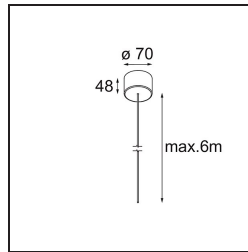

Datum

Kunde

Projekt

Art

Power Feed Canopy Surface DE (Incl. Power Feed Cable 6000) Black Structure

Spezifikationen

Material	13720332
Leuchtmittel enthalten	Nein
Anzahl Lichtquellen	0
Schutzklasse	III
Schutzart	20
Glühdrahtprüfung (°C)	960
Innen/Außen	Innen
Anwendung	Decke
Montage	Aufbau
Verstellbarkeit	Not Applicable
Primärfarbe & Primäres Finish	Schwarz, Strukturiert
Bruttogewicht (g)	245,0