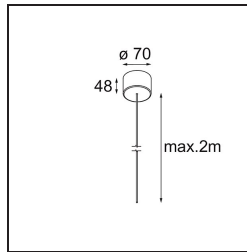

*Power Feed Canopy Surface DE (Incl. Power Feed Cable 2000) Black Structure*

**Specificaties**

Materiaal	13720232
Lamp inbegrepen	Neen
Aantal Lichtbronnen	0
Elektriciteitsklasse	III
IP-klasse	20
Gloeidraadtest (°C)	960
Binnen/Buiten	Binnen
Toepassing	Plafond
Montage	Opbouw
Verstelbaarheid	Not Applicable
Primaire Kleur & Primaire Afwerking	Zwart, Structuur
Brutogewicht (g)	175,0