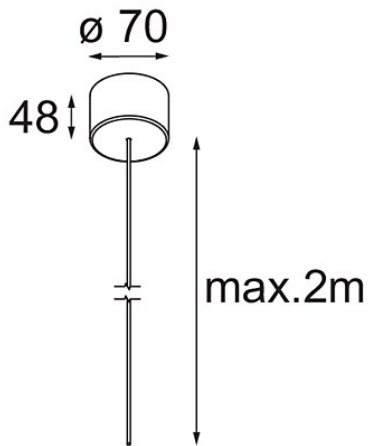

*Power Feed Canopy Surface DE (Incl. Power Feed Cable 2000) Black Structure*

**Specificaties**

Materiaal	13720232
Lamp inbegrepen	Neen
Aantal Lichtbronnen	0
Elektriciteitsklasse	III
IP-klasse	20
Gloeidraadtest (°C)	960
Binnen/Buiten	Binnen
Toepassing	Plafond
Montage	Opbouw
Verstelbaarheid	Not Applicable
Primaire Kleur & Primaire Afwerking	Zwart, Structuur
Brutogewicht (g)	175,0