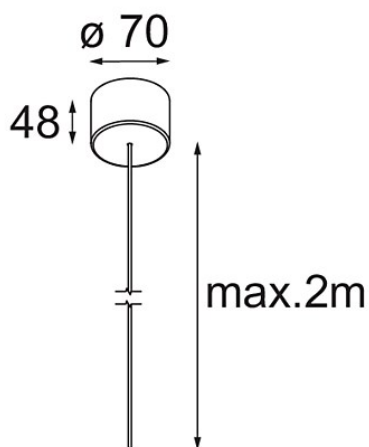

Power Feed Canopy Surface DE (Incl. Power Feed Cable 2000) Black Structure

Specificaties

Materiaal	13720232
Lamp inbegrepen	Neen
Aantal Lichtbronnen	0
Elektriciteitsklasse	III
IP-klasse	20
Gloeidraadtest (°C)	960
Binnen/Buiten	Binnen
Toepassing	Plafond
Montage	Opbouw
Verstelbaarheid	Not Applicable
Primaire Kleur & Primaire Afwerking	Zwart, Structuur
Brutogewicht (g)	175,0