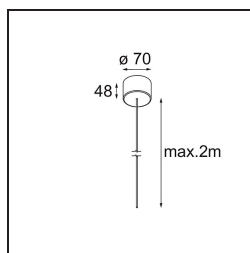

Power Feed Canopy Surface DE (Incl. Power Feed Cable 2000) Black Structure

Specificaties

Materiaal	13720232
Lamp inbegrepen	Neen
Aantal Lichtbronnen	0
Elektriciteitsklasse	III
IP-klasse	20
Gloeidraadtest (°C)	960
Binnen/Buiten	Binnen
Toepassing	Plafond
Montage	Opbouw
Verstelbaarheid	Not Applicable
Primaire Kleur & Primaire Afwerking	Zwart, Structuur
Brutogewicht (g)	175,0