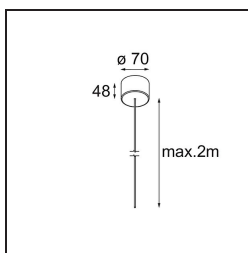

Power Feed Canopy Surface DE (Incl. Power Feed Cable 2000) Black Structure

Specifications

Materiale	13720232
Numero di fonte luminosa	0
Grado IP	20
Interno/Esterno	Interno
Applicazione	Soffitto
Montaggio	Superficie
Colore primario & Finitura primaria	Nero, Strutturata
Peso lordo (g)	175,0