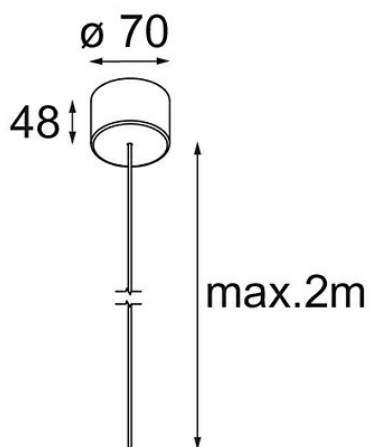

Power Feed Canopy Surface DE (Incl. Power Feed Cable 2000) Black Structure

Specifications

Materiale	13720232
Numero di fonte luminosa	0
Grado IP	20
Interno/Esterno	Interno
Applicazione	Soffitto
Montaggio	Superficie
Colore primario & Finitura primaria	Nero, Strutturata
Peso lordo (g)	175,0