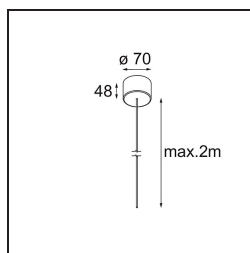

Power Feed Canopy Surface DE (Incl. Power Feed Cable 2000) Black Structure

Specifications

Materiale	13720232
Lampadina inclusa	No
Numero di fonte luminosa	0
Classificazione elettrica	III
Grado IP	20
Test filo a caldo (°C)	960
Interno/Esterno	Interno
Applicazione	Soffitto
Montaggio	Superficie
Orientabilità	Not Applicable
Colore primario & Finitura primaria	Nero, Strutturata
Peso lordo (g)	175,0