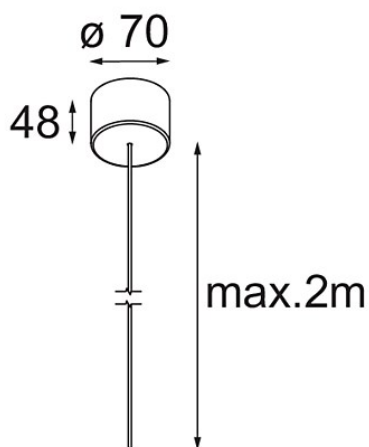

Power Feed Canopy Surface DE (Incl. Power Feed Cable 2000) Black Structure

Specifications

Materiale	13720232
Lampadina inclusa	No
Numero di fonte luminosa	0
Classificazione elettrica	III
Grado IP	20
Test filo a caldo (°C)	960
Interno/Esterno	Interno
Applicazione	Soffitto
Montaggio	Superficie
Orientabilità	Not Applicable
Colore primario & Finitura primaria	Nero, Strutturata
Peso lordo (g)	175,0