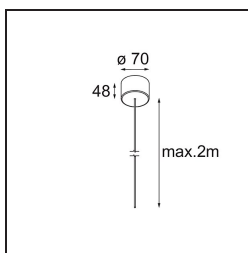

*Power Feed Canopy Surface DE (Incl. Power Feed Cable 2000) Black Structure*

**Specifications**

Materiale	13720232
Lampadina inclusa	No
Numero di fonte luminosa	0
Classificazione elettrica	III
Grado IP	20
Test filo a caldo (°C)	960
Interno/Esterno	Interno
Applicazione	Soffitto
Montaggio	Superficie
Orientabilità	Not Applicable
Colore primario & Finitura primaria	Nero, Strutturata
Peso lordo (g)	175,0