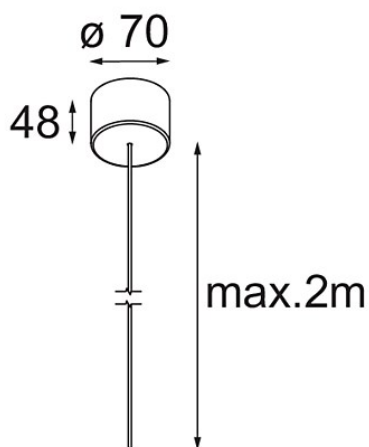

*Power Feed Canopy Surface DE (Incl. Power Feed Cable 2000) Black Structure*

**Specifications**

Materiale	13720232
Lampadina inclusa	No
Numero di fonte luminosa	0
Classificazione elettrica	III
Grado IP	20
Test filo a caldo (°C)	960
Interno/Esterno	Interno
Applicazione	Soffitto
Montaggio	Superficie
Orientabilità	Not Applicable
Colore primario & Finitura primaria	Nero, Strutturata
Peso lordo (g)	175,0