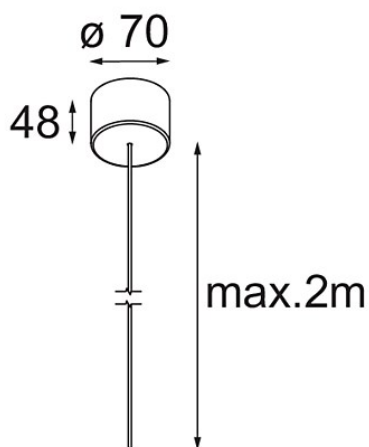

Power Feed Canopy Surface DE (Incl. Power Feed Cable 2000) Black Structure

Caractéristiques

Matériaux	13720232
Ampoule incluse	Non
Nombre de Sources Lumineuses	0
Classe Électrique	III
Indice de protection IP	20
Essai au fil incandescent (°C)	960
Intérieur/extérieur	Intérieur
Application	Plafond
Montage	En Surface
Ajustabilité	Not Applicable
Couleur Principale & Finition Principale	Noir, Structure
Poids brut (g)	175,0