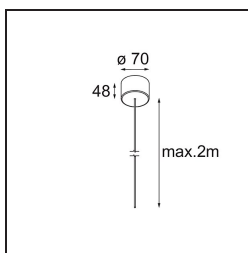

Power Feed Canopy Surface DE (Incl. Power Feed Cable 2000) Black Structure

Caractéristiques

Matériaux	13720232
Ampoule incluse	Non
Nombre de Sources Lumineuses	0
Classe Électrique	III
Indice de protection IP	20
Essai au fil incandescent (°C)	960
Intérieur/extérieur	Intérieur
Application	Plafond
Montage	En Surface
Ajustabilité	Not Applicable
Couleur Principale & Finition Principale	Noir, Structure
Poids brut (g)	175,0