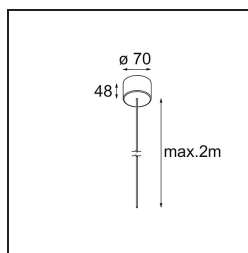

*Power Feed Canopy Surface DE (Incl. Power Feed Cable 2000) Black Structure*

### Specifications

Material	13720232
Lámpara Incluida	No
Número de fuentes de luz	0
Clasificación eléctrica	III
Clasificación del IP	20
Clasificación de hilo incandescente (°C)	960
Interio/Exterior	Interior
Aplicación	Techo
Montaje	Superficie
Ajustabilidad	Not Applicable
Color principal & Acabado principal	Negro, Estructura
Peso bruto (g)	175,0