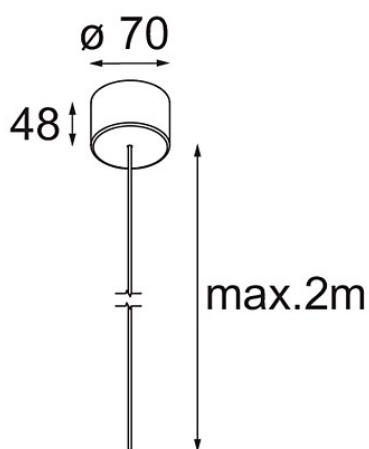

*Power Feed Canopy Surface DE (Incl. Power Feed Cable 2000) Black Structure*

### Specifications

Material	13720232
Lámpara Incluida	No
Número de fuentes de luz	0
Clasificación eléctrica	III
Clasificación del IP	20
Clasificación de hilo incandescente (°C)	960
Interio/Exterior	Interior
Aplicación	Techo
Montaje	Superficie
Ajustabilidad	Not Applicable
Color principal & Acabado principal	Negro, Estructura
Peso bruto (g)	175,0