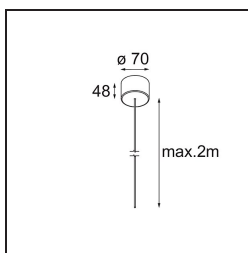

Power Feed Canopy Surface DE (Incl. Power Feed Cable 2000) Black Structure

Spezifikationen

Material	13720232
Leuchtmittel enthalten	Nein
Anzahl Lichtquellen	0
Schutzklasse	III
Schutzart	20
Glühdrahtprüfung (°C)	960
Innen/Außen	Innen
Anwendung	Decke
Montage	Aufbau
Verstellbarkeit	Not Applicable
Primärfarbe & Primäres Finish	Schwarz, Strukturiert
Bruttogewicht (g)	175,0