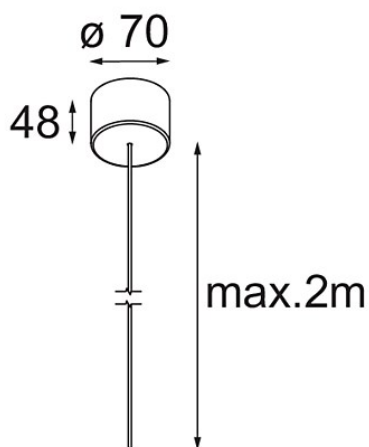

Power Feed Canopy Surface DE (Incl. Power Feed Cable 2000) Black Structure

Spezifikationen

Material	13720232
Leuchtmittel enthalten	Nein
Anzahl Lichtquellen	0
Schutzklasse	III
Schutzart	20
Glühdrahtprüfung (°C)	960
Innen/Außen	Innen
Anwendung	Decke
Montage	Aufbau
Verstellbarkeit	Not Applicable
Primärfarbe & Primäres Finish	Schwarz, Strukturiert
Bruttogewicht (g)	175,0