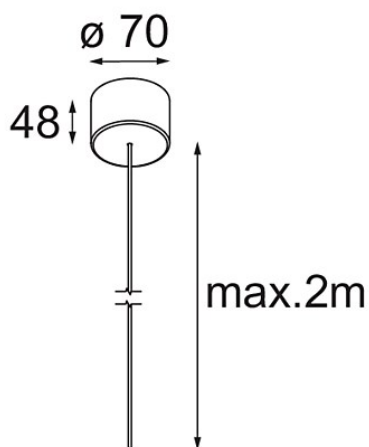

*Power Feed Canopy Surface DE (Incl. Power Feed Cable 2000) Black Structure*

**Spezifikationen**

Material	13720232
Leuchtmittel enthalten	Nein
Anzahl Lichtquellen	0
Schutzklasse	III
Schutzart	20
Glühdrahtprüfung (°C)	960
Innen/Außen	Innen
Anwendung	Decke
Montage	Aufbau
Verstellbarkeit	Not Applicable
Primärfarbe & Primäres Finish	Schwarz, Strukturiert
Bruttogewicht (g)	175,0