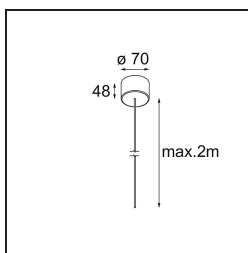

*Power Feed Canopy Surface DE (Incl. Power Feed Cable 2000) Black Structure*

**Spezifikationen**

Material	13720232
Leuchtmittel enthalten	Nein
Anzahl Lichtquellen	0
Schutzklasse	III
Schutzart	20
Glühdrahtprüfung (°C)	960
Innen/Außen	Innen
Anwendung	Decke
Montage	Aufbau
Verstellbarkeit	Not Applicable
Primärfarbe & Primäres Finish	Schwarz, Strukturiert
Bruttogewicht (g)	175,0