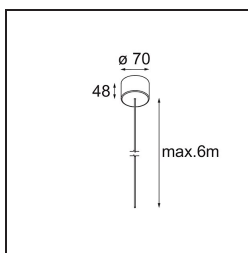

Power Feed Canopy Surface DE (Incl. Power Feed Cable 6000) White Structure

Specificaties

Materiaal	13720309
Lamp inbegrepen	Neen
Aantal Lichtbronnen	0
Elektriciteitsklasse	III
IP-klasse	20
Gloeidraadtest (°C)	960
Binnen/Buiten	Binnen
Toepassing	Plafond
Montage	Opbouw
Verstelbaarheid	Not Applicable
Primaire Kleur & Primaire Afwerking	Wit, Structuur
Brutogewicht (g)	245,0