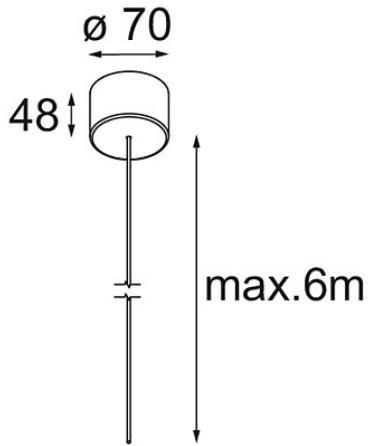

Power Feed Canopy Surface DE (Incl. Power Feed Cable 6000) White Structure

Specificaties

Materiaal	13720309
Lamp inbegrepen	Neen
Aantal Lichtbronnen	0
Elektriciteitsklasse	III
IP-klasse	20
Gloeidraadtest (°C)	960
Binnen/Buiten	Binnen
Toepassing	Plafond
Montage	Opbouw
Verstelbaarheid	Not Applicable
Primaire Kleur & Primaire Afwerking	Wit, Structuur
Brutogewicht (g)	245,0