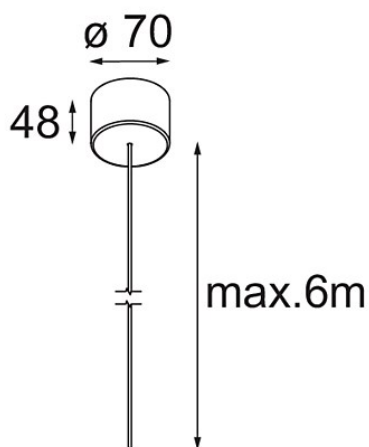

Power Feed Canopy Surface DE (Incl. Power Feed Cable 6000) White Structure

Specificaties

Materiaal	13720309
Lamp inbegrepen	Neen
Aantal Lichtbronnen	0
Elektriciteitsklasse	III
IP-klasse	20
Gloeidraadtest (°C)	960
Binnen/Buiten	Binnen
Toepassing	Plafond
Montage	Opbouw
Verstelbaarheid	Not Applicable
Primaire Kleur & Primaire Afwerking	Wit, Structuur
Brutogewicht (g)	245,0