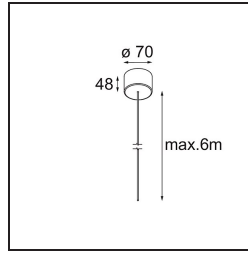

Power Feed Canopy Surface DE (Incl. Power Feed Cable 6000) White Structure

Specificaties

Materiaal	13720309
Lamp inbegrepen	Neen
Aantal Lichtbronnen	0
Elektriciteitsklasse	III
IP-klasse	20
Gloeidraadtest (°C)	960
Binnen/Buiten	Binnen
Toepassing	Plafond
Montage	Opbouw
Verstelbaarheid	Not Applicable
Primaire Kleur & Primaire Afwerking	Wit, Structuur
Brutogewicht (g)	245,0