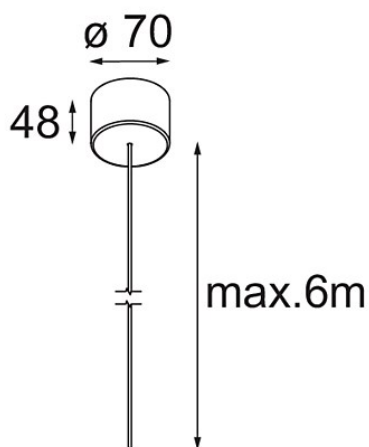

*Power Feed Canopy Surface DE (Incl. Power Feed Cable 6000) White Structure*

**Specifications**

Materiale	13720309
Lampadina inclusa	No
Numero di fonte luminosa	0
Classificazione elettrica	III
Grado IP	20
Test filo a caldo (°C)	960
Interno/Esterno	Interno
Applicazione	Soffitto
Montaggio	Superficie
Orientabilità	Not Applicable
Colore primario & Finitura primaria	Bianco, Strutturata
Peso lordo (g)	245,0