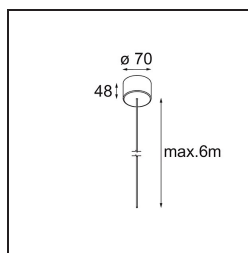

*Power Feed Canopy Surface DE (Incl. Power Feed Cable 6000) White Structure*

**Specifications**

Materiale	13720309
Lampadina inclusa	No
Numero di fonte luminosa	0
Classificazione elettrica	III
Grado IP	20
Test filo a caldo (°C)	960
Interno/Esterno	Interno
Applicazione	Soffitto
Montaggio	Superficie
Orientabilità	Not Applicable
Colore primario & Finitura primaria	Bianco, Strutturata
Peso lordo (g)	245,0