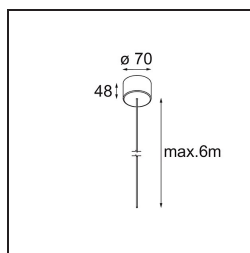

*Power Feed Canopy Surface DE (Incl. Power Feed Cable 6000) White Structure*

**Specifications**

Materiale	13720309
Lampadina inclusa	No
Numero di fonte luminosa	0
Classificazione elettrica	III
Grado IP	20
Test filo a caldo (°C)	960
Interno/Esterno	Interno
Applicazione	Soffitto
Montaggio	Superficie
Orientabilità	Not Applicable
Colore primario & Finitura primaria	Bianco, Strutturata
Peso lordo (g)	245,0