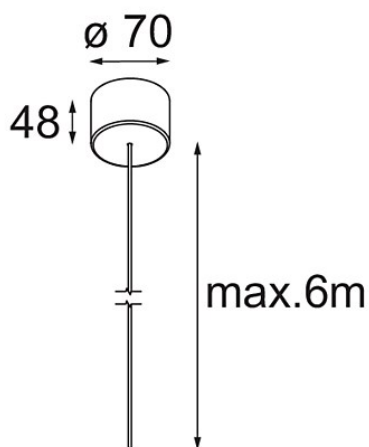

Power Feed Canopy Surface DE (Incl. Power Feed Cable 6000) White Structure

Caractéristiques

Matériaux	13720309
Ampoule incluse	Non
Nombre de Sources Lumineuses	0
Classe Électrique	III
Indice de protection IP	20
Essai au fil incandescent (°C)	960
Intérieur/extérieur	Intérieur
Application	Plafond
Montage	En Surface
Ajustabilité	Not Applicable
Couleur Principale & Finition Principale	Blanc, Structure
Poids brut (g)	245,0