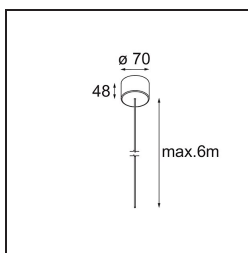

Power Feed Canopy Surface DE (Incl. Power Feed Cable 6000) White Structure

Caractéristiques

Matériaux	13720309
Ampoule incluse	Non
Nombre de Sources Lumineuses	0
Classe Électrique	III
Indice de protection IP	20
Essai au fil incandescent (°C)	960
Intérieur/extérieur	Intérieur
Application	Plafond
Montage	En Surface
Ajustabilité	Not Applicable
Couleur Principale & Finition Principale	Blanc, Structure
Poids brut (g)	245,0