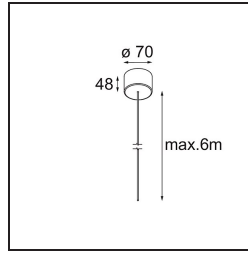

Power Feed Canopy Surface DE (Incl. Power Feed Cable 6000) White Structure

Specifications

Material	13720309
Lámpara Incluida	No
Número de fuentes de luz	0
Clasificación eléctrica	III
Clasificación del IP	20
Clasificación de hilo incandescente (°C)	960
Interio/Exterior	Interior
Aplicación	Techo
Montaje	Superficie
Ajustabilidad	Not Applicable
Color principal & Acabado principal	Blanco, Estructura
Peso bruto (g)	245,0