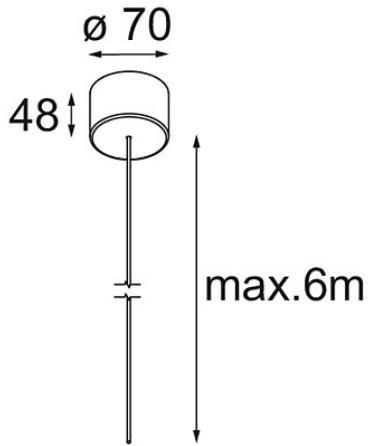

Power Feed Canopy Surface DE (Incl. Power Feed Cable 6000) White Structure

Specifications

Material	13720309
Lámpara Incluida	No
Número de fuentes de luz	0
Clasificación eléctrica	III
Clasificación del IP	20
Clasificación de hilo incandescente (°C)	960
Interio/Exterior	Interior
Aplicación	Techo
Montaje	Superficie
Ajustabilidad	Not Applicable
Color principal & Acabado principal	Blanco, Estructura
Peso bruto (g)	245,0