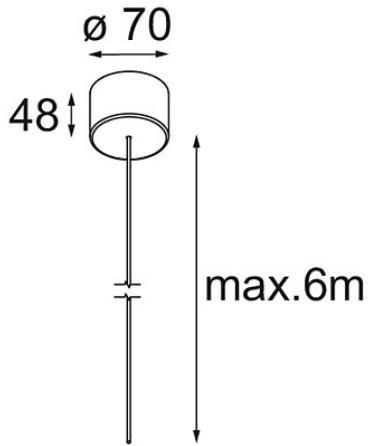

Datum
Kunde
Projekt
Art

Power Feed Canopy Surface DE (Incl. Power Feed Cable 6000) White Structure

Spezifikationen

Material	13720309
Leuchtmittel enthalten	Nein
Anzahl Lichtquellen	0
Schutzklasse	III
Schutzart	20
Glühdrahtprüfung (°C)	960
Innen/Außen	Innen
Anwendung	Decke
Montage	Aufbau
Verstellbarkeit	Not Applicable
Primärfarbe & Primäres Finish	Weiß, Strukturiert
Bruttogewicht (g)	245,0