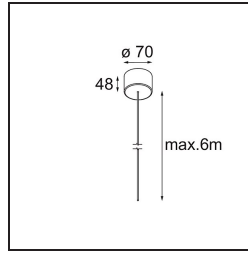

Datum
Kunde
Projekt
Art

Power Feed Canopy Surface DE (Incl. Power Feed Cable 6000) White Structure

Spezifikationen

Material	13720309
Leuchtmittel enthalten	Nein
Anzahl Lichtquellen	0
Schutzklasse	III
Schutzart	20
Glühdrahtprüfung (°C)	960
Innen/Außen	Innen
Anwendung	Decke
Montage	Aufbau
Verstellbarkeit	Not Applicable
Primärfarbe & Primäres Finish	Weiß, Strukturiert
Bruttogewicht (g)	245,0