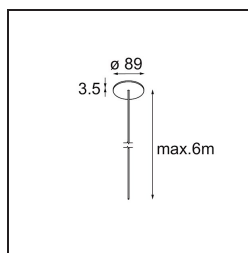

Power Feed Canopy Recessed DE (Incl. Power Feed Cable 6000) Black Structure

Specificaties

Materiaal	13720132
Lamp inbegrepen	Neen
Aantal Lichtbronnen	0
Elektriciteitsklasse	III
IP-klasse	20
Gloeidraadtest (°C)	960
Binnen/Buiten	Binnen
Toepassing	Plafond
Montage	Inbouw
Inbouwopening (mm)	ø54
Montagediepte (mm)	70,0
Verstelbaarheid	Not Applicable
Primaire Kleur & Primaire Afwerking	Zwart, Structuur
Brutogewicht (g)	205,0