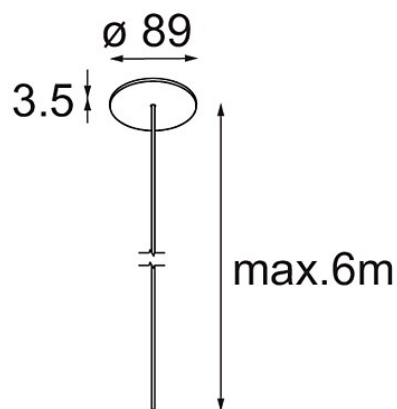

*Power Feed Canopy Recessed DE (Incl. Power Feed Cable 6000) Black Structure*

**Specificaties**

Materiaal	13720132
Lamp inbegrepen	Neen
Aantal Lichtbronnen	0
Elektriciteitsklasse	III
IP-klasse	20
Gloeidraadtest (°C)	960
Binnen/Buiten	Binnen
Toepassing	Plafond
Montage	Inbouw
Inbouwopening (mm)	ø54
Montagediepte (mm)	70,0
Verstelbaarheid	Not Applicable
Primaire Kleur & Primaire Afwerking	Zwart, Structuur
Brutogewicht (g)	205,0