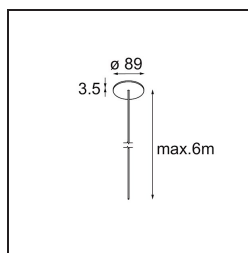

*Power Feed Canopy Recessed DE (Incl. Power Feed Cable 6000) Black Structure*

**Specificaties**

Materiaal	13720132
Lamp inbegrepen	Neen
Aantal Lichtbronnen	0
Elektriciteitsklasse	III
IP-klasse	20
Gloeidraadtest (°C)	960
Binnen/Buiten	Binnen
Toepassing	Plafond
Montage	Inbouw
Inbouwopening (mm)	ø54
Montagediepte (mm)	70,0
Verstelbaarheid	Not Applicable
Primaire Kleur & Primaire Afwerking	Zwart, Structuur
Brutogewicht (g)	205,0