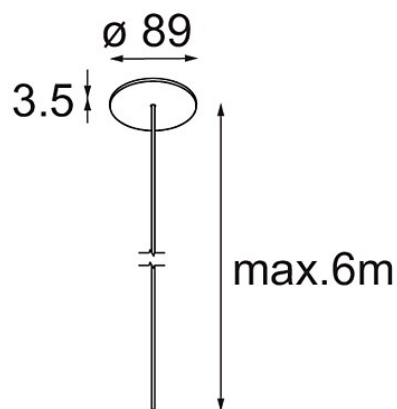

Power Feed Canopy Recessed DE (Incl. Power Feed Cable 6000) Black Structure

Specificaties

Materiaal	13720132
Lamp inbegrepen	Neen
Aantal Lichtbronnen	0
Elektriciteitsklasse	III
IP-klasse	20
Gloeidraadtest (°C)	960
Binnen/Buiten	Binnen
Toepassing	Plafond
Montage	Inbouw
Inbouwopening (mm)	ø54
Montagediepte (mm)	70,0
Verstelbaarheid	Not Applicable
Primaire Kleur & Primaire Afwerking	Zwart, Structuur
Brutogewicht (g)	205,0