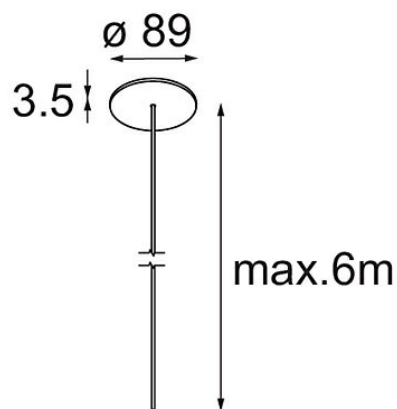

Power Feed Canopy Recessed DE (Incl. Power Feed Cable 6000) Black Structure

Specifications

Materiale	13720132
Numero di fonte luminosa	0
Grado IP	20
Interno/Esterno	Interno
Applicazione	Soffitto
Montaggio	Incassato
Colore primario & Finitura primaria	Nero, Strutturata
Peso lordo (g)	205,0