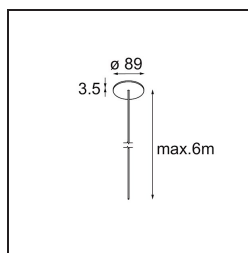

*Power Feed Canopy Recessed DE (Incl. Power Feed Cable 6000) Black Structure*

**Specifications**

Materiale	13720132
Lampadina inclusa	No
Numero di fonte luminosa	0
Classificazione elettrica	III
Grado IP	20
Test filo a caldo (°C)	960
Interno/Esterno	Interno
Applicazione	Soffitto
Montaggio	Incassato
Foro d'incasso (mm)	ø54
Profondità di montaggio (mm)	70,0
Orientabilità	Not Applicable
Colore primario & Finitura primaria	Nero, Strutturata
Peso lordo (g)	205,0