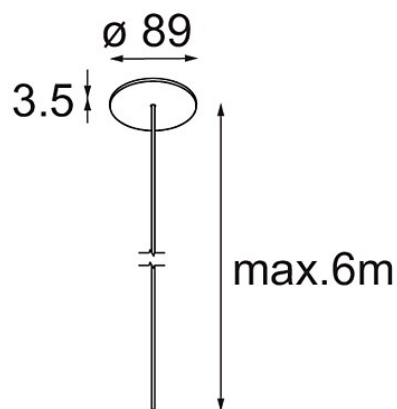

Power Feed Canopy Recessed DE (Incl. Power Feed Cable 6000) Black Structure

Specifications

Materiale	13720132
Lampadina inclusa	No
Numero di fonte luminosa	0
Classificazione elettrica	III
Grado IP	20
Test filo a caldo (°C)	960
Interno/Esterno	Interno
Applicazione	Soffitto
Montaggio	Incassato
Foro d'incasso (mm)	ø54
Profondità di montaggio (mm)	70,0
Orientabilità	Not Applicable
Colore primario & Finitura primaria	Nero, Strutturata
Peso lordo (g)	205,0