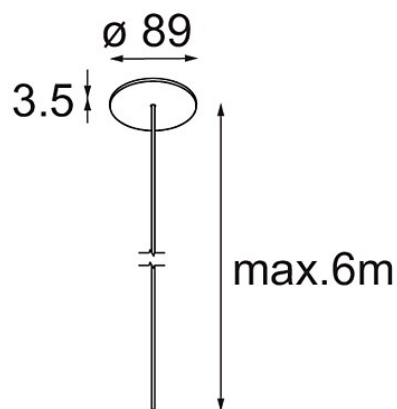

*Power Feed Canopy Recessed DE (Incl. Power Feed Cable 6000) Black Structure*

**Specifications**

Materiale	13720132
Lampadina inclusa	No
Numero di fonte luminosa	0
Classificazione elettrica	III
Grado IP	20
Test filo a caldo (°C)	960
Interno/Esterno	Interno
Applicazione	Soffitto
Montaggio	Incassato
Foro d'incasso (mm)	ø54
Profondità di montaggio (mm)	70,0
Orientabilità	Not Applicable
Colore primario & Finitura primaria	Nero, Strutturata
Peso lordo (g)	205,0