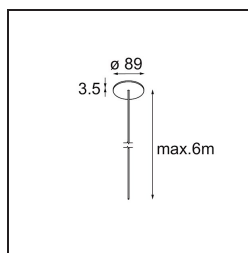

Power Feed Canopy Recessed DE (Incl. Power Feed Cable 6000) Black Structure

Specifications

Materiale	13720132
Lampadina inclusa	No
Numero di fonte luminosa	0
Classificazione elettrica	III
Grado IP	20
Test filo a caldo (°C)	960
Interno/Esterno	Interno
Applicazione	Soffitto
Montaggio	Incassato
Foro d'incasso (mm)	ø54
Profondità di montaggio (mm)	70,0
Orientabilità	Not Applicable
Colore primario & Finitura primaria	Nero, Strutturata
Peso lordo (g)	205,0