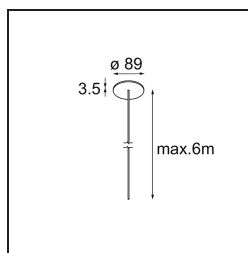

Power Feed Canopy Recessed DE (Incl. Power Feed Cable 6000) Black Structure

Specifications

Materiale	13720132
Numero di fonte luminosa	0
Grado IP	20
Interno/Esterno	Interno
Applicazione	Soffitto
Montaggio	Incassato
Colore primario & Finitura primaria	Nero, Strutturata
Peso lordo (g)	205,0