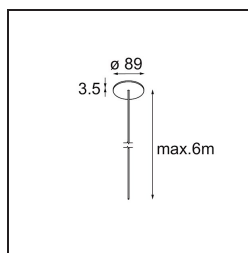

Power Feed Canopy Recessed DE (Incl. Power Feed Cable 6000) Black Structure

Caractéristiques

Matériaux	13720132
Ampoule incluse	Non
Nombre de Sources Lumineuses	0
Classe Électrique	III
Indice de protection IP	20
Essai au fil incandescent (°C)	960
Intérieur/extérieur	Intérieur
Application	Plafond
Montage	Encastré
Taille de découpe (mm)	ø54
Profondeur de montage (mm)	70,0
Ajustabilité	Not Applicable
Couleur Principale & Finition Principale	Noir, Structure
Poids brut (g)	205,0