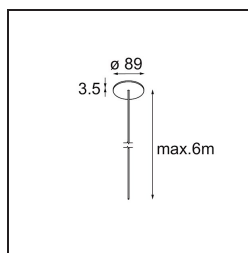

*Power Feed Canopy Recessed DE (Incl. Power Feed Cable 6000) Black Structure*

**Caractéristiques**

|  |                 |
|--|-----------------|
| Matériaux                                | 13720132        |
| Ampoule incluse                          | Non             |
| Nombre de Sources Lumineuses             | 0               |
| Classe Électrique                        | III             |
| Indice de protection IP                  | 20              |
| Essai au fil incandescent (°C)           | 960             |
| Intérieur/extérieur                      | Intérieur       |
| Application                              | Plafond         |
| Montage                                  | Encastré        |
| Taille de découpe (mm)                   | ø54             |
| Profondeur de montage (mm)               | 70,0            |
| Ajustabilité                             | Not Applicable  |
| Couleur Principale & Finition Principale | Noir, Structure |
| Poids brut (g)                           | 205,0           |