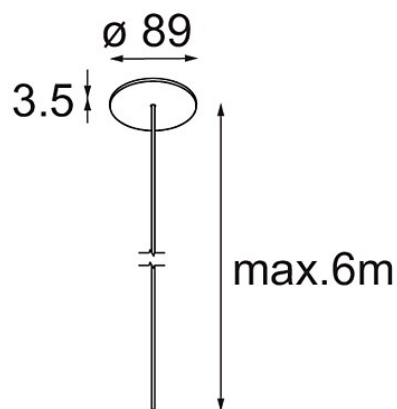

*Power Feed Canopy Recessed DE (Incl. Power Feed Cable 6000) Black Structure*

**Caractéristiques**

|  |                 |
|--|-----------------|
| Matériaux                                | 13720132        |
| Ampoule incluse                          | Non             |
| Nombre de Sources Lumineuses             | 0               |
| Classe Électrique                        | III             |
| Indice de protection IP                  | 20              |
| Essai au fil incandescent (°C)           | 960             |
| Intérieur/extérieur                      | Intérieur       |
| Application                              | Plafond         |
| Montage                                  | Encastré        |
| Taille de découpe (mm)                   | ø54             |
| Profondeur de montage (mm)               | 70,0            |
| Ajustabilité                             | Not Applicable  |
| Couleur Principale & Finition Principale | Noir, Structure |
| Poids brut (g)                           | 205,0           |