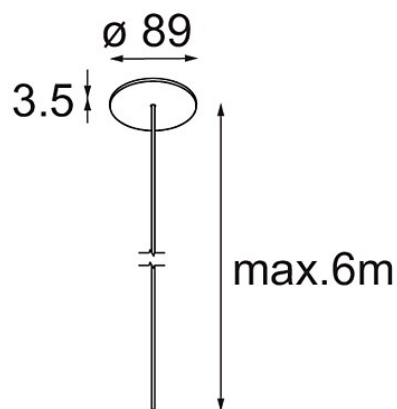

Power Feed Canopy Recessed DE (Incl. Power Feed Cable 6000) Black Structure

Caractéristiques

Matériaux	13720132
Ampoule incluse	Non
Nombre de Sources Lumineuses	0
Classe Électrique	III
Indice de protection IP	20
Essai au fil incandescent (°C)	960
Intérieur/extérieur	Intérieur
Application	Plafond
Montage	Encastré
Taille de découpe (mm)	ø54
Profondeur de montage (mm)	70,0
Ajustabilité	Not Applicable
Couleur Principale & Finition Principale	Noir, Structure
Poids brut (g)	205,0